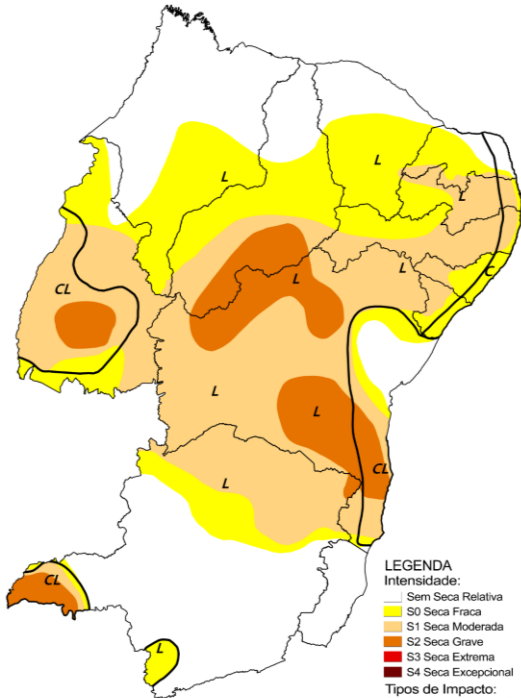

Comparativo Histórico - Março

Monitor de Secas Março/2020

Elaborado em: 16/04/2020

Monitor de Secas

LEGENDA

Intensidade:

- Sem Seca Relativa
- S0 Seca Fraca
- S1 Seca Moderada
- S2 Seca Grave
- S3 Seca Extrema
- S4 Seca Excepcional

Tipos de Impacto:

Monitor de Secas Março/2021