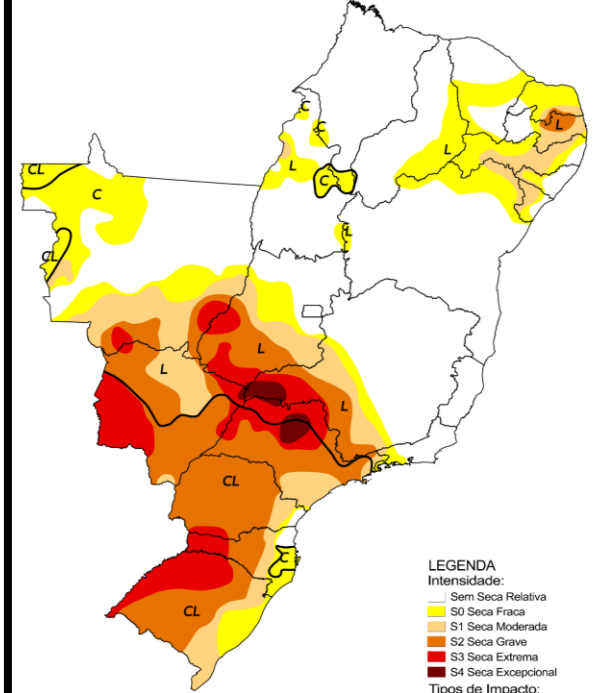

Elaborado em: 20/04/2022

Monitor de Secas

LEGENDA

Intensidade:

- Sem Seca Relativa
- S0 Seca Fraca
- S1 Seca Moderada
- S2 Seca Grave
- S3 Seca Extrema
- S4 Seca Excepcional

Tipos de Impacto: