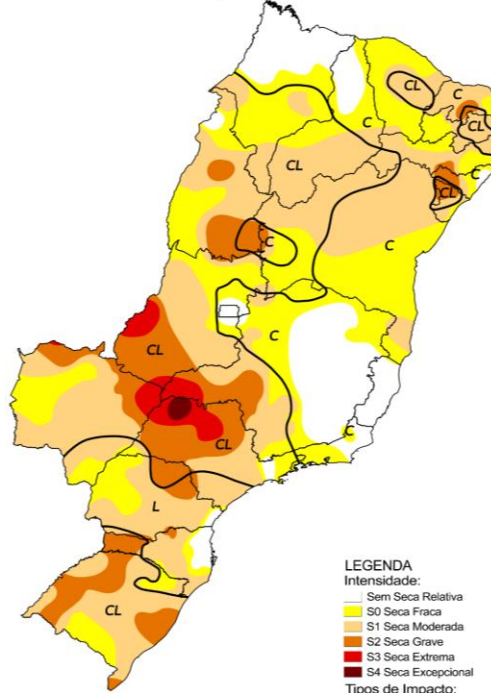

Elaborado em: 19/04/2021

Monitor de Secas

LEGENDA

Intensidade:

- Sem Seca Relativa
- S0 Seca Fraca
- S1 Seca Moderada
- S2 Seca Grave
- S3 Seca Extrema
- S4 Seca Excepcional

Tipos de Impacto:

Monitor de Secas Março/2022