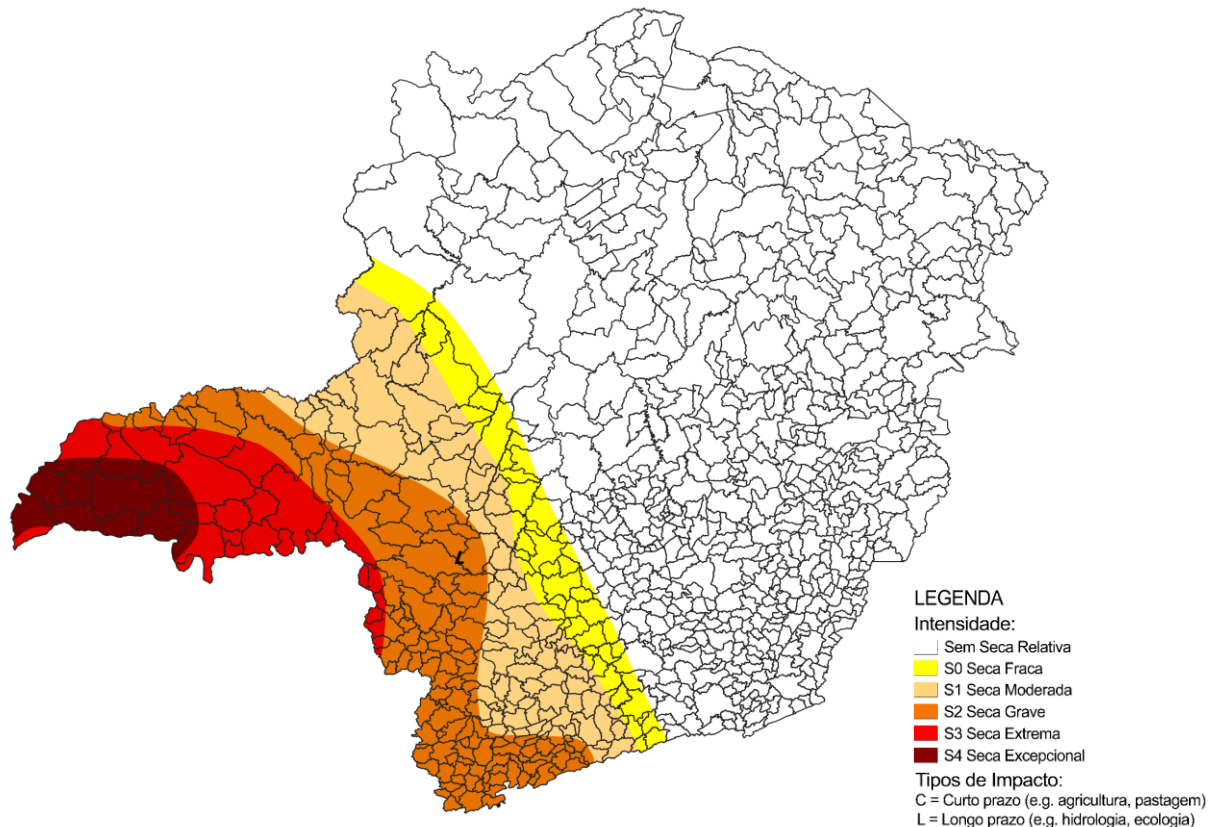

Monitor de Secas

Informativo de acompanhamento mensal da situação da seca em Minas Gerais

Monitor de Secas – Março/2022

Narrativa:

Em Minas Gerais, ocorreu pequena redução da área com seca excepcional (S4) no extremo oeste do estado, devido à melhora nos indicadores. Os impactos são de longo prazo (L).

Categoria	Descrição	Impactos Possíveis
S0	Seca Fraca	Entrando em seca: veranico de curto prazo diminuindo plantio, crescimento de culturas ou pastagem. Saindo de seca: alguns déficits hídricos prolongados, pastagens ou culturas não completamente recuperadas.
S1	Seca Moderada	Alguns danos às culturas, pastagens; córregos, reservatórios ou poços com níveis baixos, algumas faltas de água em desenvolvimento ou iminentes; restrições voluntárias de uso de água solicitadas.