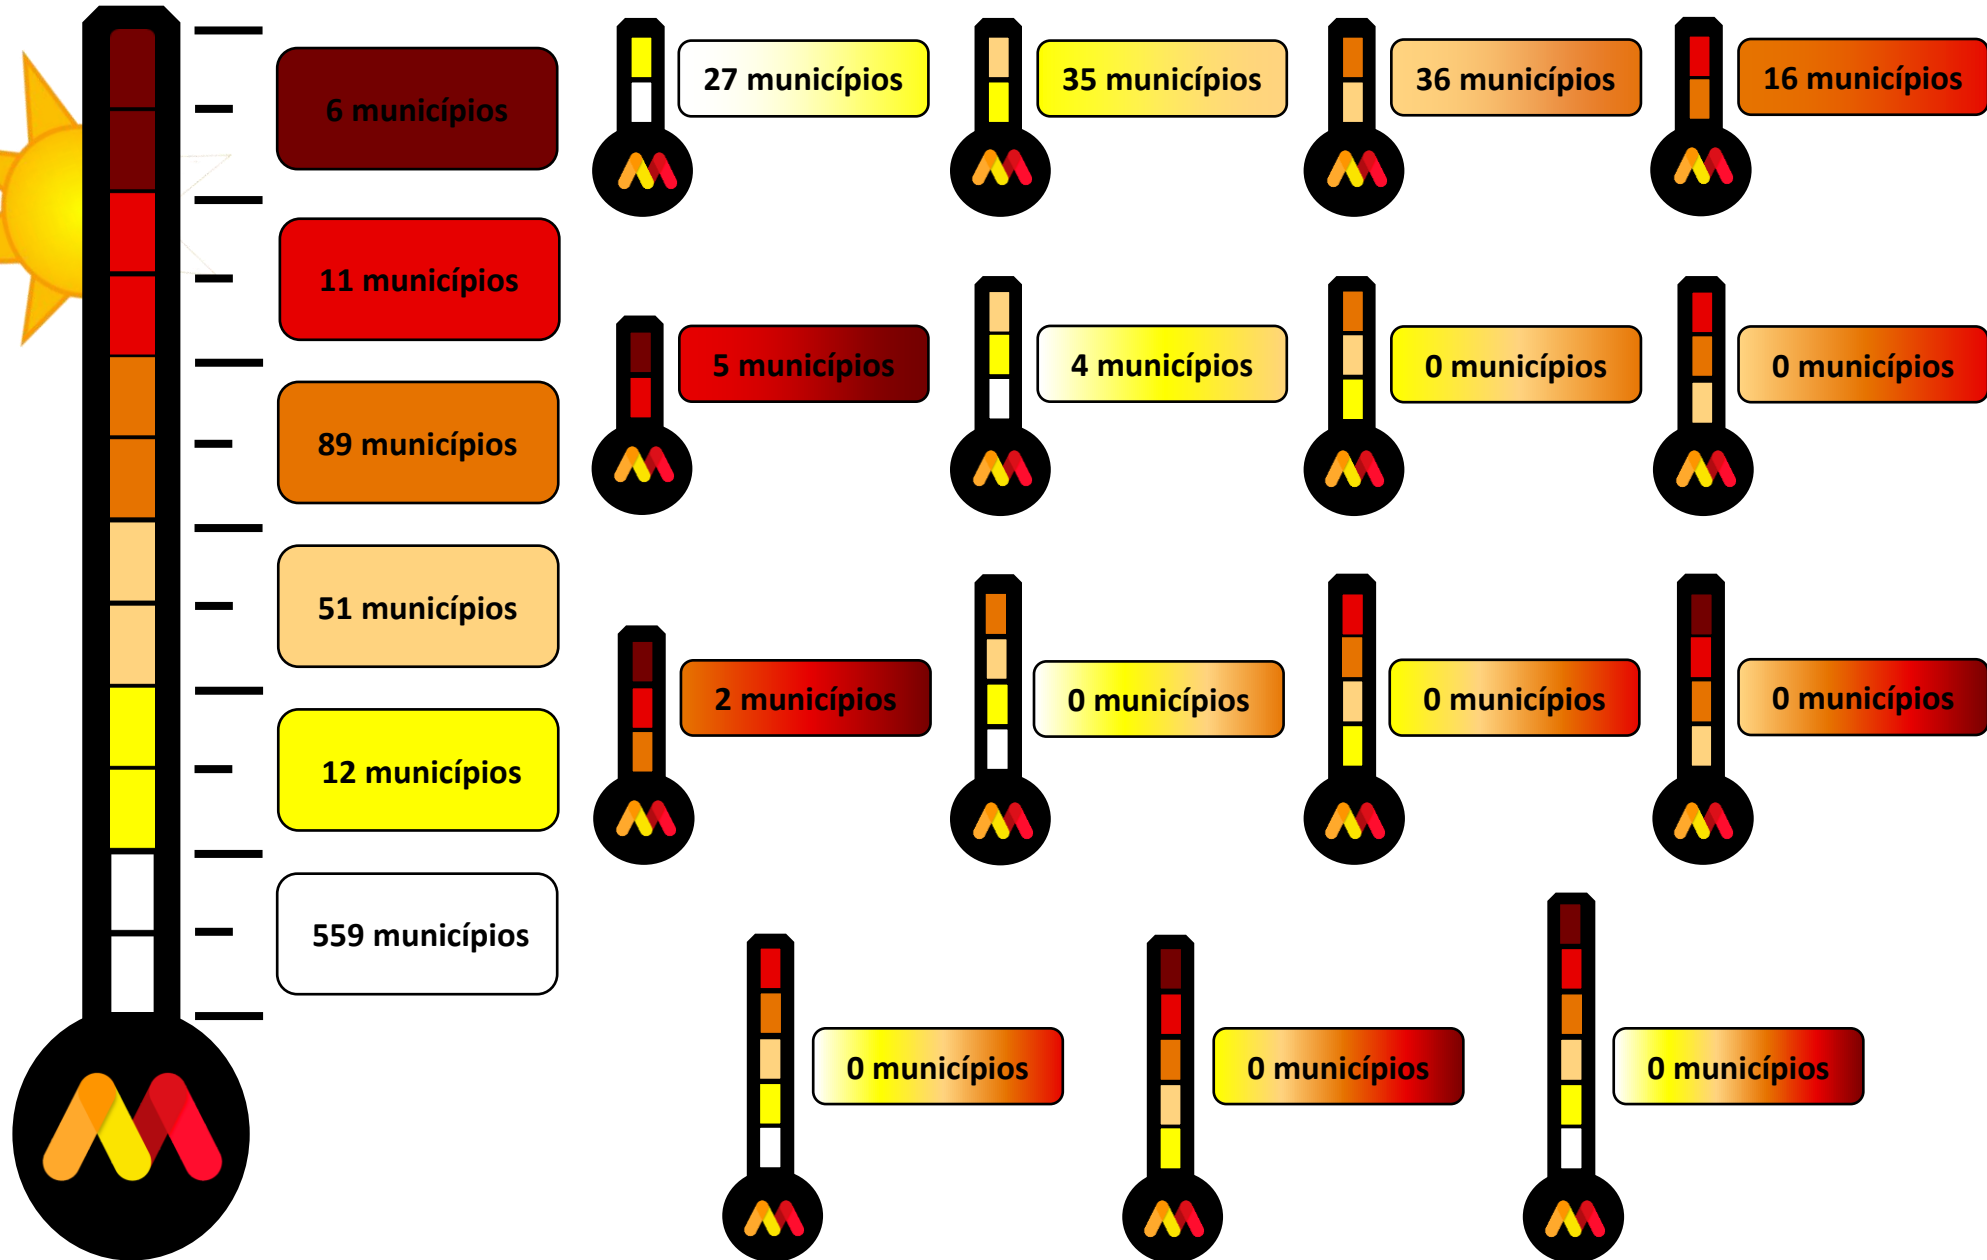

Quantitativo de Municípios por Categoria de Seca