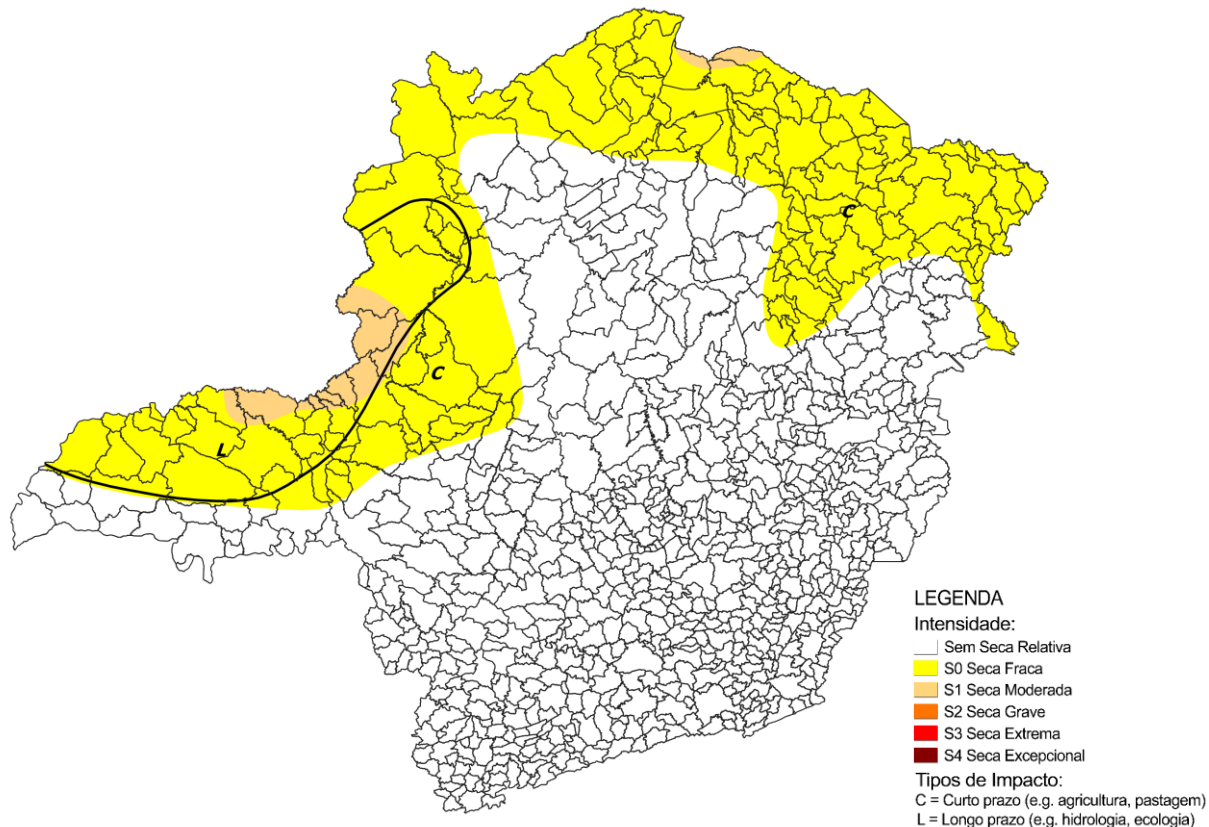

Monitor de Secas

Informativo de acompanhamento mensal da situação da seca em Minas Gerais

Monitor de Secas – Outubro/2023

Narrativa:

Em Minas Gerais, em decorrência das anomalias positivas de precipitação e melhora dos indicadores, houve o recuo da seca fraca (S0) em grande parte do estado e da seca moderada (S1) no sudoeste. Ainda, houve a atenuação da seca no extremo noroeste, que passou de moderada (S1) para fraca (S0). Os impactos permanecem de longo prazo (L) no oeste e de curto prazo (C) nas demais áreas.

Categoria	Descrição	Impactos Possíveis
S0	Seca Fraca	Entrando em seca: veranico de curto prazo diminuindo plantio, crescimento de culturas ou pastagem. Saindo de seca: alguns déficits hídricos prolongados, pastagens ou culturas não completamente recuperadas.
S1	Seca Moderada	Alguns danos às culturas, pastagens; córregos, reservatórios ou poços com níveis baixos, algumas faltas de água em desenvolvimento ou iminentes; restrições voluntárias de uso de água solicitadas.