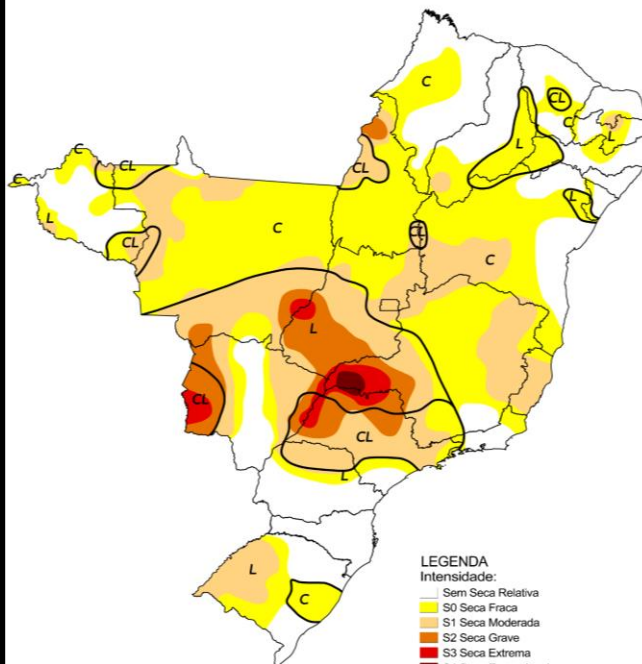

Monitor de Secas Outubro/2022

LEGENDA Intensidade:

- Sem Seca Relativa
- S0 Seca Fraca
- S1 Seca Moderada
- S2 Seca Grave
- S3 Seca Extrema
- S4 Seca Excepcional

Tipos de Impacto:

Elaborado em: 21/11/2022

Monitor de Secas