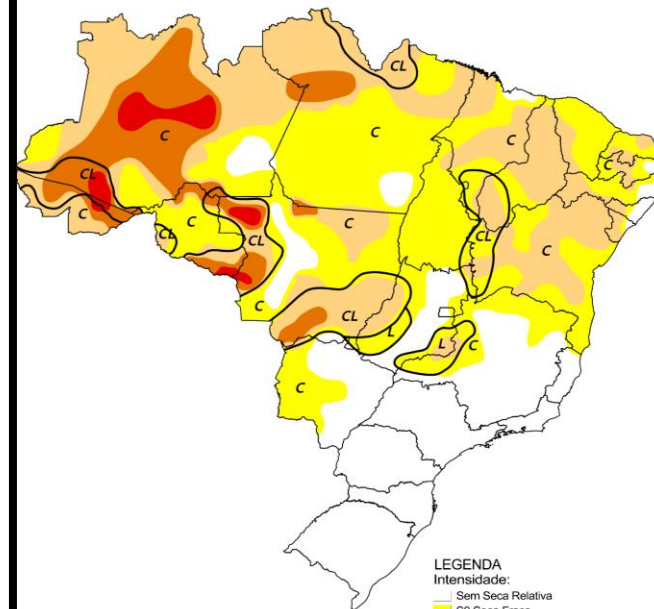

Monitor de Secas Outubro/2023

LEGENDA Intensidade:

- Sem Seca Relativa
- S0 Seca Fraca
- S1 Seca Moderada
- S2 Seca Grave
- S3 Seca Extrema
- S4 Seca Excepcional

Tipos de Impacto:

Elaborado em: 20/11/2023

Monitor de Secas