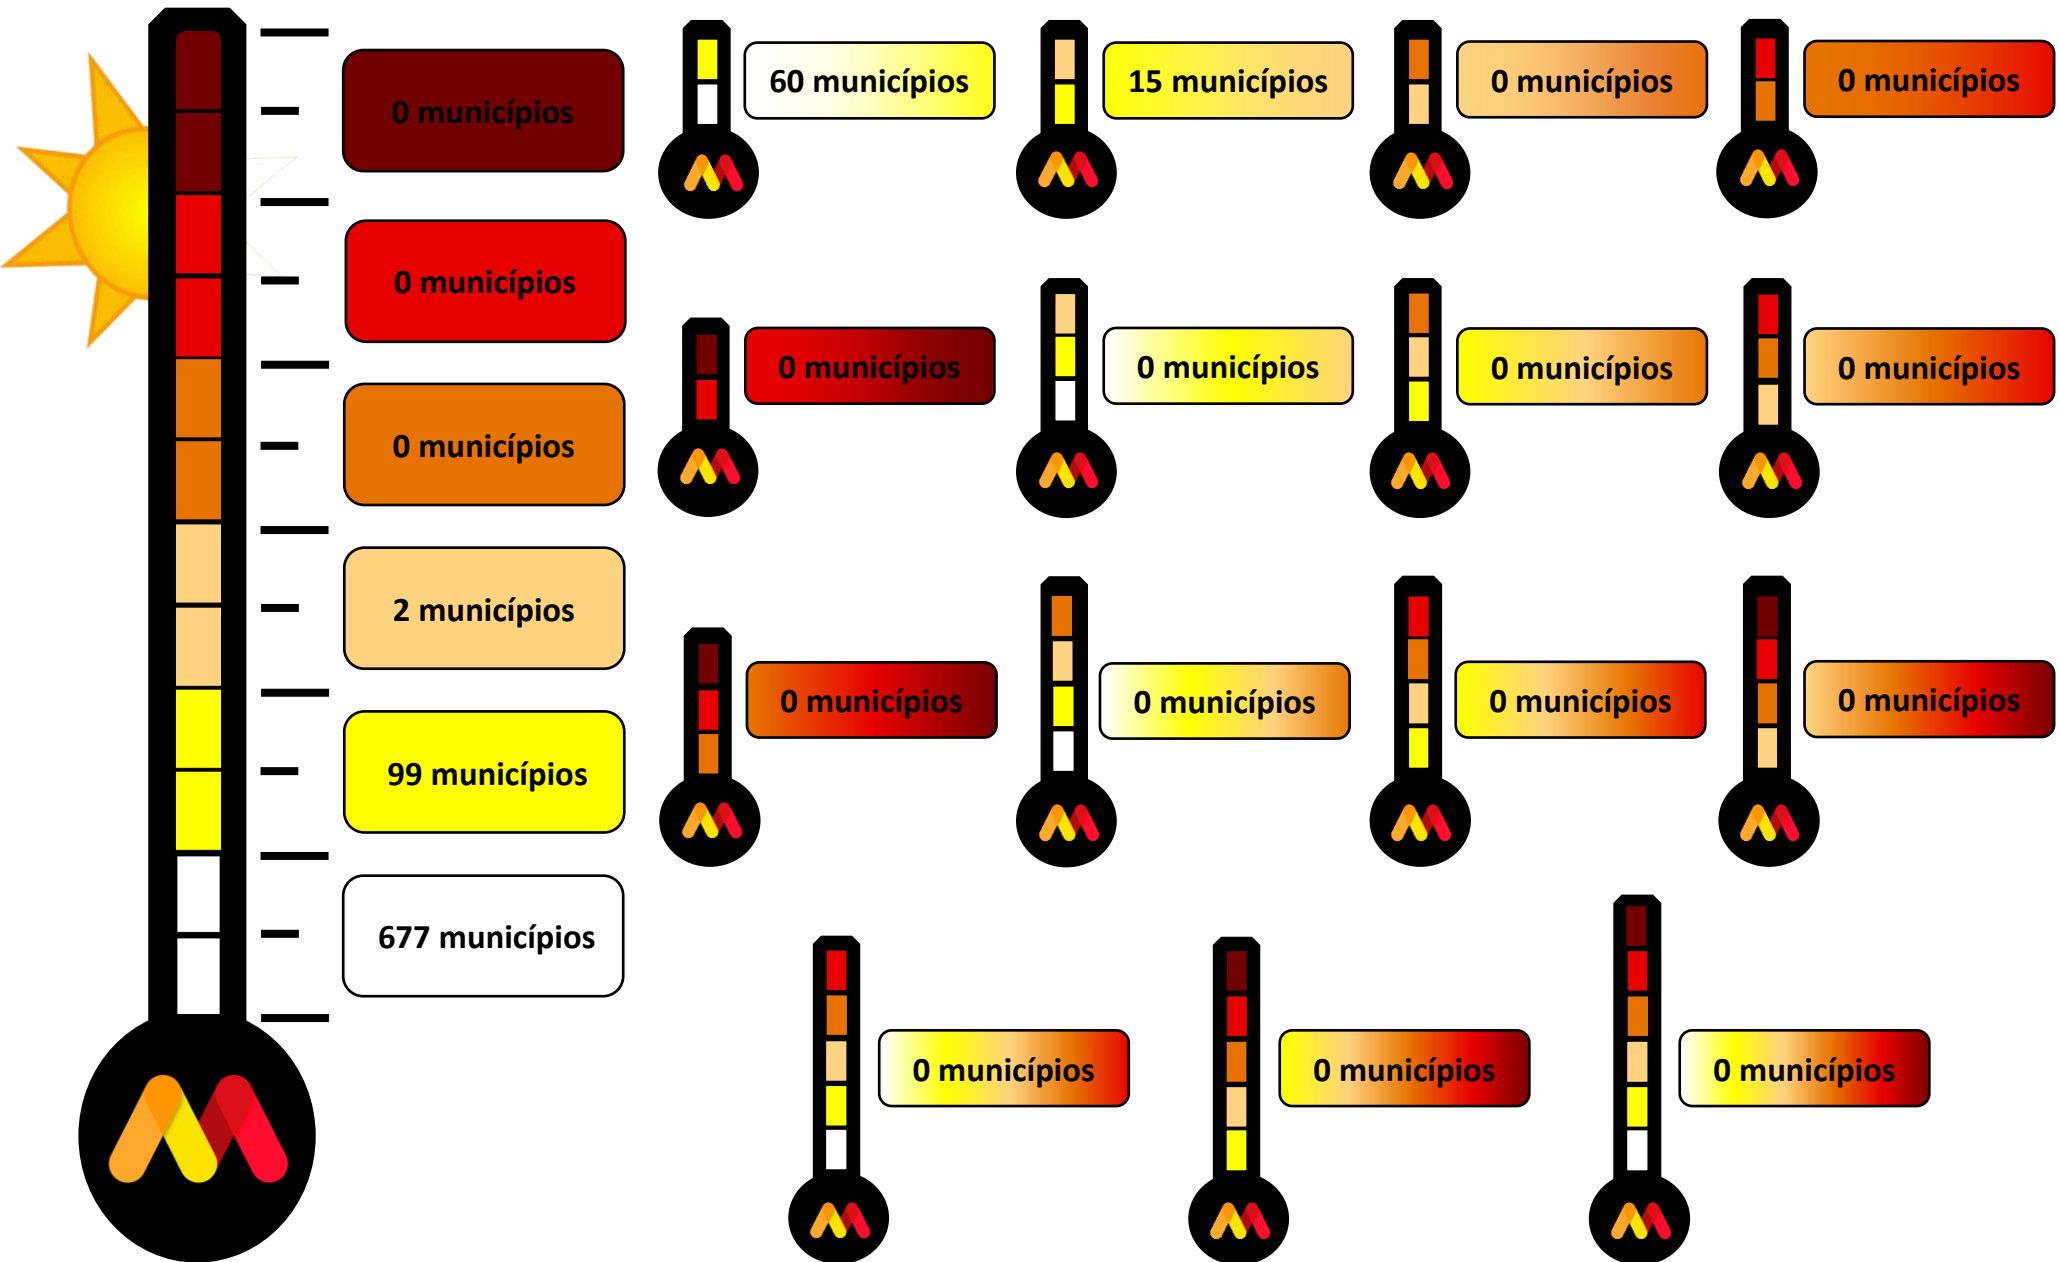

Quantitativo de Municípios por Categoria de Seca