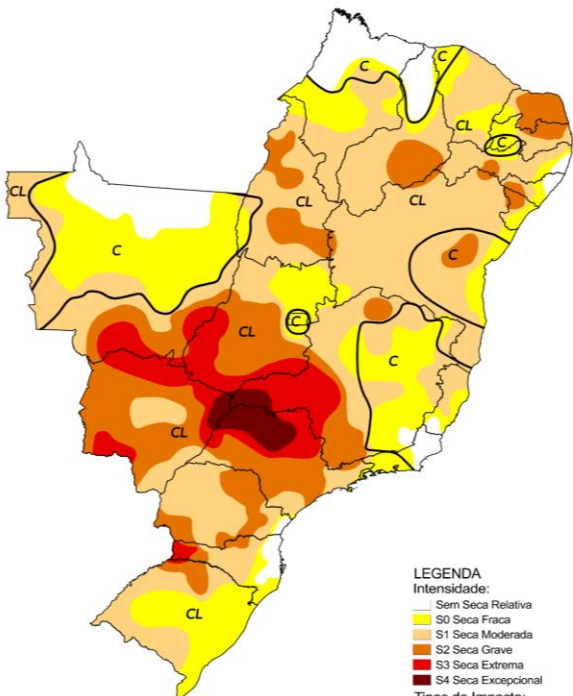

Comparativo Histórico - Outubro

Monitor de Secas Outubro/2021

LEGENDA Intensidade:

- Sem Seca Relativa
- S0 Seca Fraca
- S1 Seca Moderada
- S2 Seca Grave
- S3 Seca Extrema
- S4 Seca Excepcional

Tipos de Impacto:

Elaborado em: 22/11/2021

Monitor de Secas