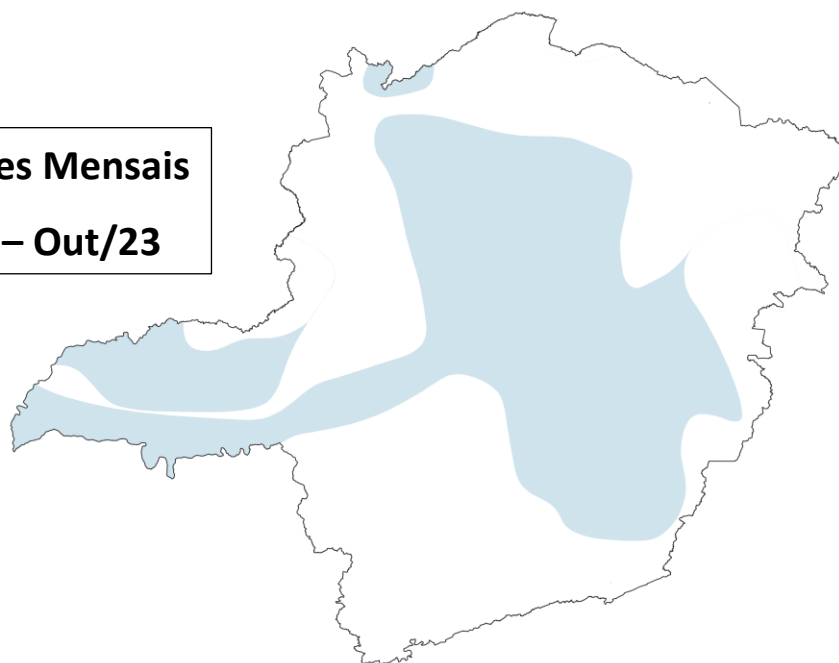

Tipos de Impacto:

- C = Curto prazo (e.g. agricultura, pastagem)
- L = Longo prazo (e.g. hidrologia, ecologia)

Alterações Mensais

Set/23 – Out/23