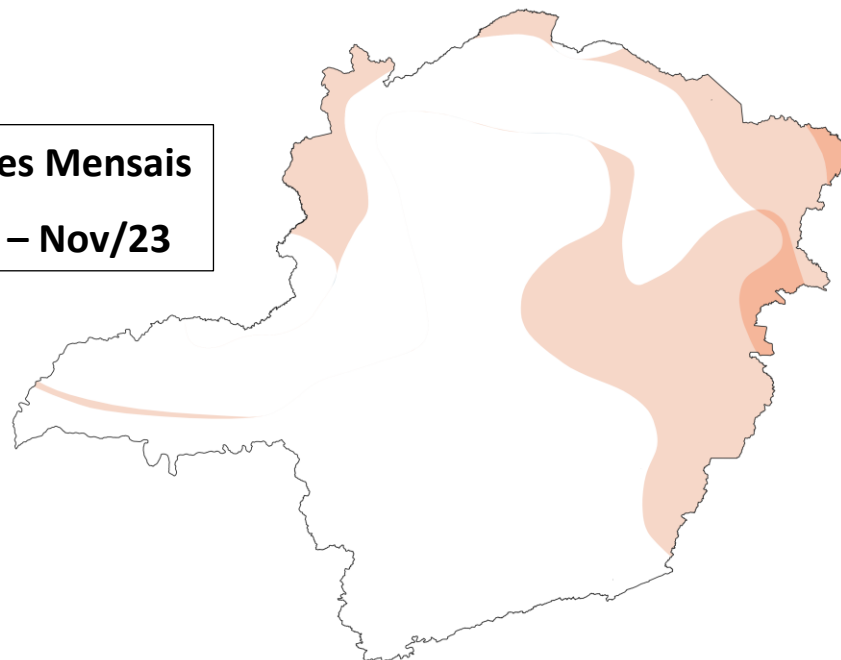

Tipos de Impacto:

- C = Curto prazo (e.g. agricultura, pastagem)
- L = Longo prazo (e.g. hidrologia, ecologia)

Alterações Mensais

Out/23 – Nov/23