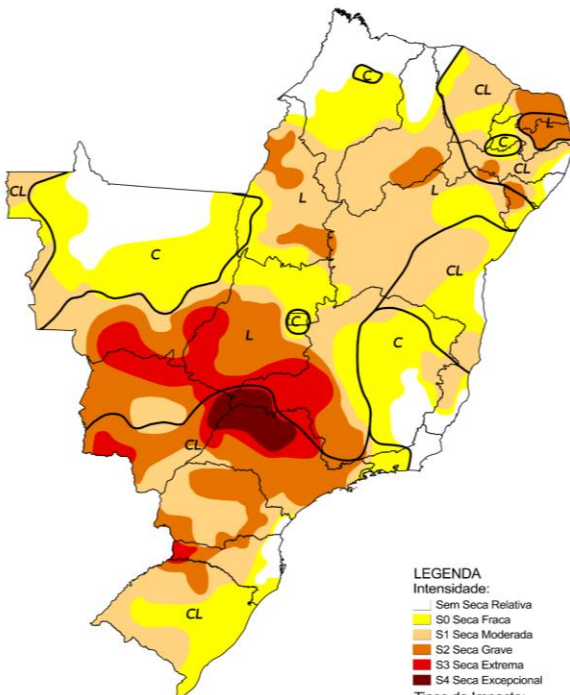

Comparativo Histórico - Novembro

Monitor de Secas Novembro/2021

LEGENDA

Intensidade:

- Sem Seca Relativa
- S0 Seca Fraca
- S1 Seca Moderada
- S2 Seca Grave
- S3 Seca Extrema
- S4 Seca Excepcional

Tipos de Impacto:

Elaborado em: 20/12/2021

Monitor de Secas