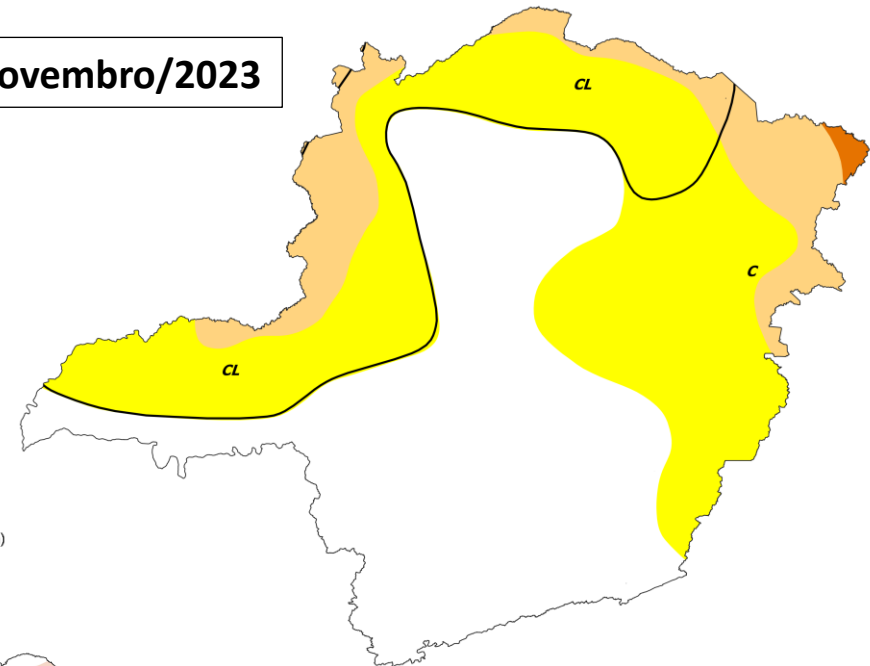

Novembro/2023