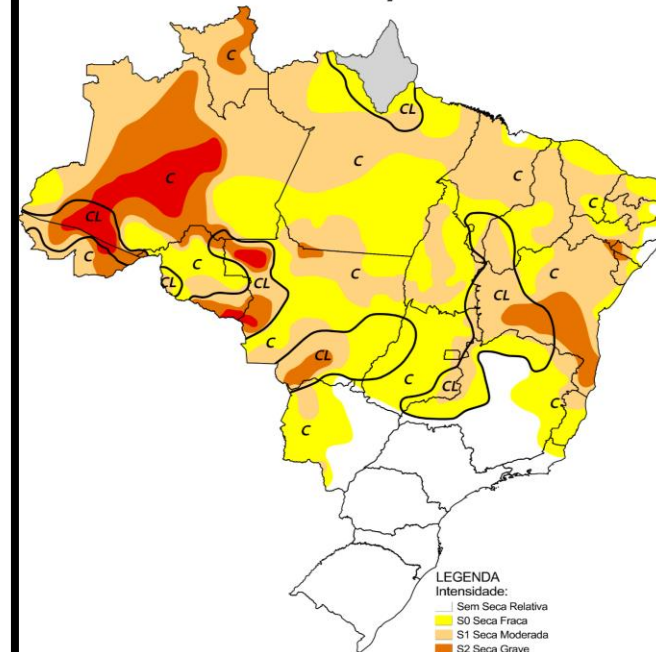

Monitor de Secas Novembro/2023

LEGENDA

Intensidade:

- Sem Seca Relativa
- S0 Seca Fraca
- S1 Seca Moderada
- S2 Seca Grave
- S3 Seca Extrema
- S4 Seca Excepcional
- Estado em Treinamento

Tipos de Impacto:

Elaborado em: 19/12/2023

Monitor de Secas