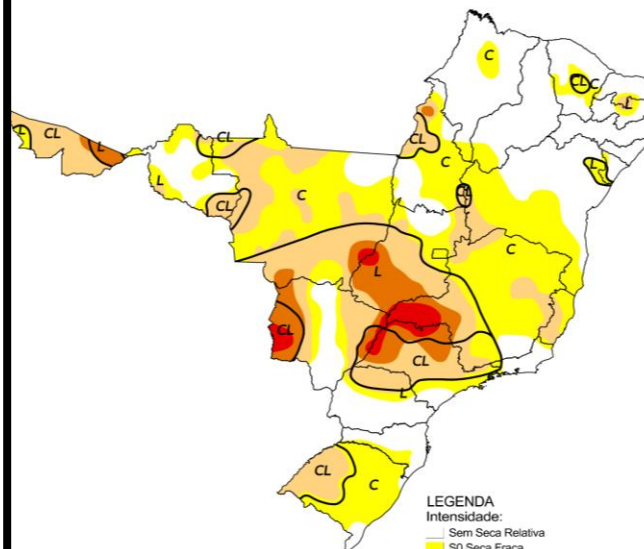

Monitor de Secas Novembro/2022

LEGENDA

Intensidade:

- Sem Seca Relativa
- S0 Seca Fraca
- S1 Seca Moderada
- S2 Seca Grave
- S3 Seca Extrema
- S4 Seca Excepcional

Tipos de Impacto:

Elaborado em: 19/12/2022

Monitor de Secas