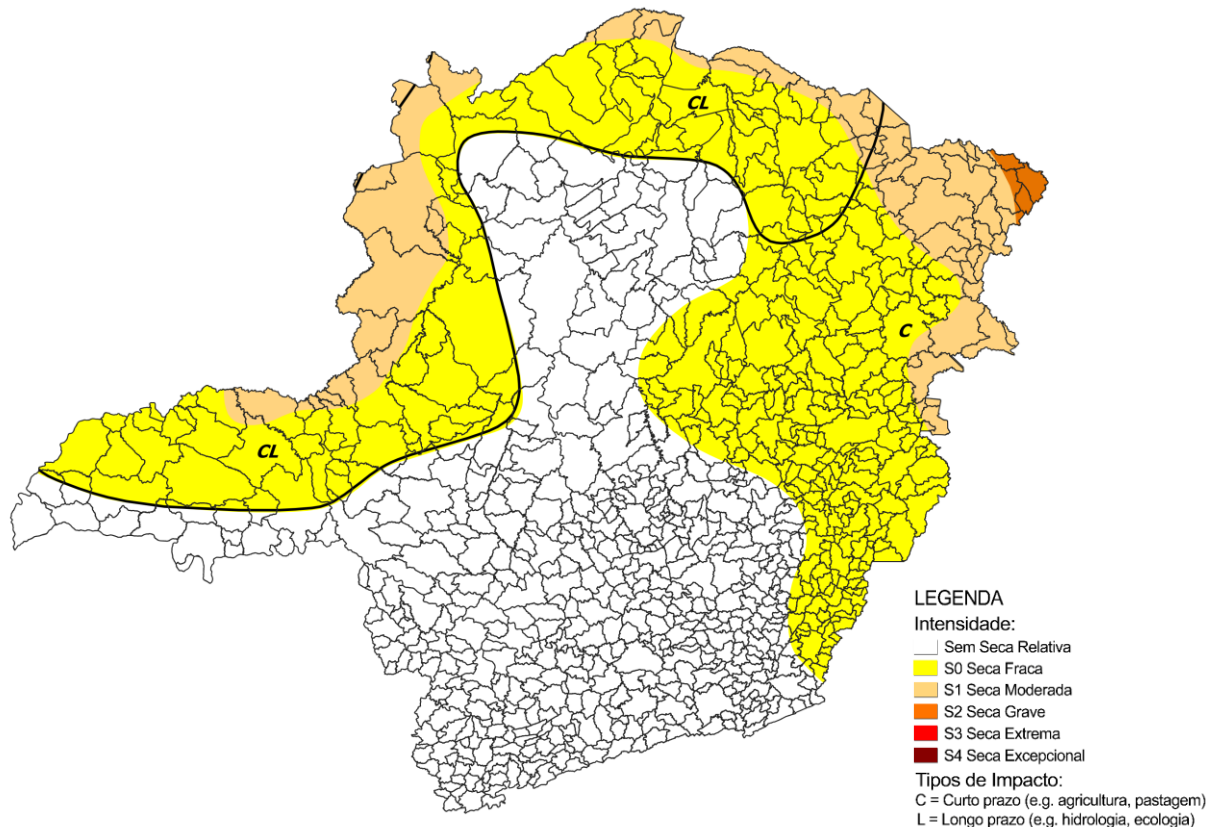

Monitor de Secas

Informativo de acompanhamento mensal da situação da seca em Minas Gerais

Monitor de Secas – Novembro/2023

Narrativa:

Em Minas Gerais, a combinação de chuvas abaixo da média e temperaturas bastante elevadas provocou o avanço da seca fraca (S0) no leste e da seca moderada (S1) no oeste, enquanto no nordeste mineiro ocorreu agravamento da situação de seca em até 2 categorias no decorrer do mês, passando de fraca (S0) para grave (S2) e de sem seca relativa para seca moderada (S1), ambas situações na divisa com a Bahia. Os impactos são de curto e longo prazo (CL) no oeste e norte e de curto prazo (C) nas demais áreas.

Categoria	Descrição	Impactos Possíveis
S0	Seca Fraca	Entrando em seca: veranico de curto prazo diminuindo plantio, crescimento de culturas ou pastagem. Saindo de seca: alguns déficits hídricos prolongados, pastagens ou culturas não completamente recuperadas.
S1	Seca Moderada	Alguns danos às culturas, pastagens; córregos, reservatórios ou poços com níveis baixos, algumas faltas de água em desenvolvimento ou iminentes; restrições voluntárias de uso de água solicitadas.