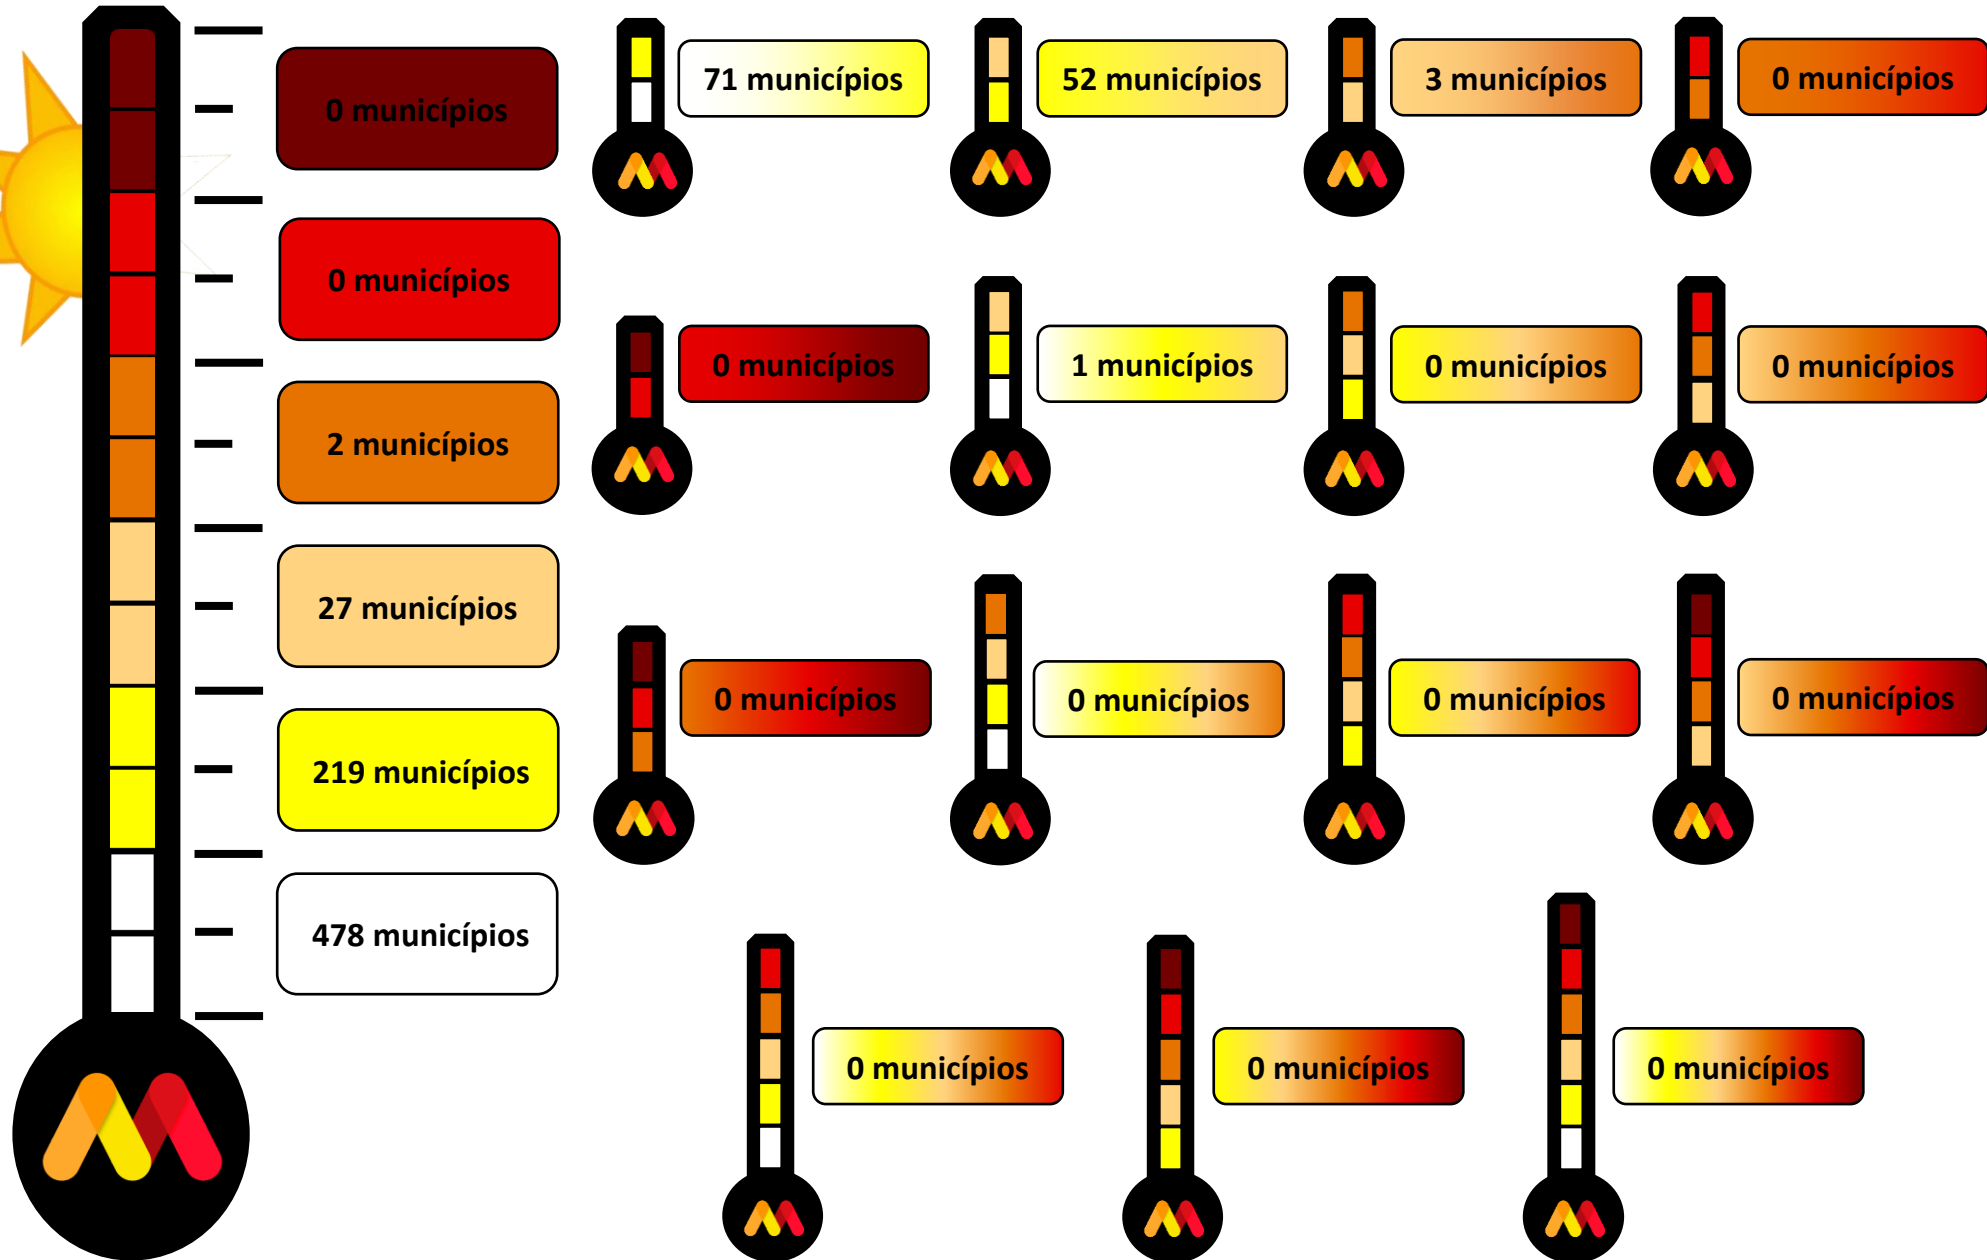

Quantitativo de Municípios por Categoria de Seca