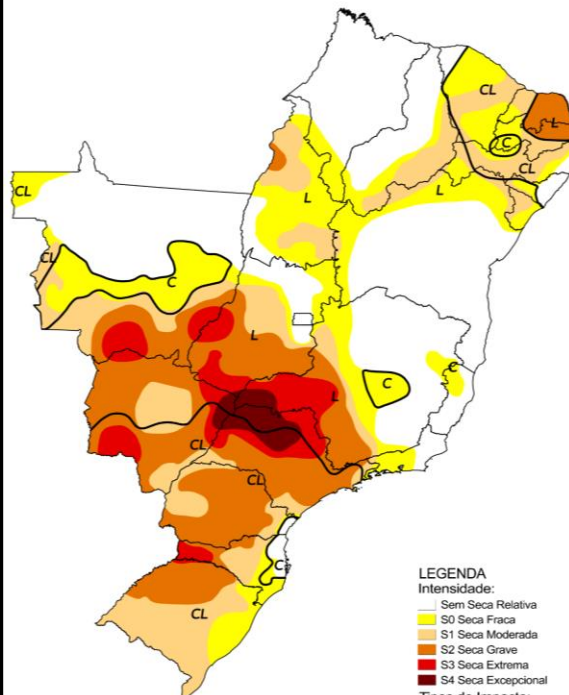

Monitor de Secas Dezembro/2021

LEGENDA

Intensidade:

- Sem Seca Relativa
- S0 Seca Fraca
- S1 Seca Moderada
- S2 Seca Grave
- S3 Seca Extrema
- S4 Seca Excepcional

Tipos de Impacto:

Elaborado em: 19/01/2022

Monitor de Secas