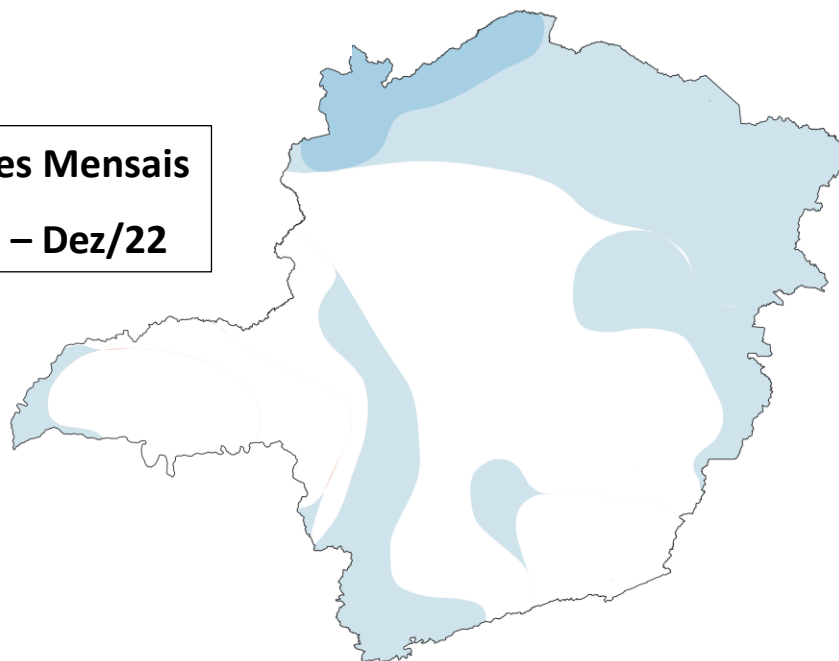

Tipos de Impacto:

- C = Curto prazo (e.g. agricultura, pastagem)
- L = Longo prazo (e.g. hidrologia, ecologia)

Alterações Mensais

Nov/22 – Dez/22