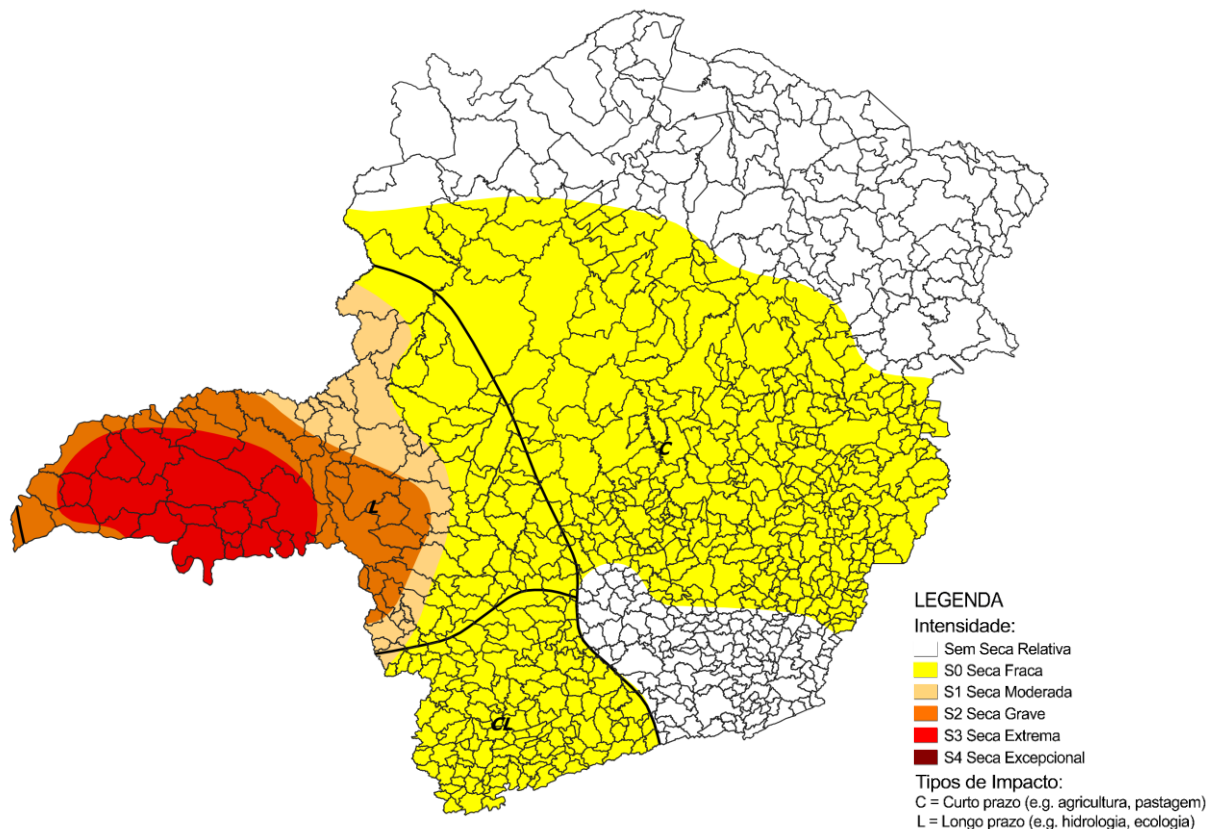

Monitor de Secas

Informativo de acompanhamento mensal da situação da seca em Minas Gerais

Monitor de Secas – Dezembro/2022

Narrativa:

Em Minas Gerais, devido à melhora nos indicadores, houve a diminuição da área com seca extrema (S3) no Triângulo Mineiro e a atenuação da seca no sul e no leste, que passou de moderada (S1) para fraca (S0). Também houve uma diminuição da área com seca moderada (S1) no oeste e sul, e da área com seca fraca (S0) norte e sudeste do estado. Além disso, ocorreu o desaparecimento de seca na porção noroeste mineira. Os impactos permanecem de longo prazo (L) no oeste, de curto e longo prazo (CL) no sul e de curto prazo (C) nas demais áreas.

Categoria	Descrição	Impactos Possíveis
S0	Seca Fraca	Entrando em seca: veranico de curto prazo diminuindo plantio, crescimento de culturas ou pastagem. Saindo de seca: alguns déficits hídricos prolongados, pastagens ou culturas não completamente recuperadas.
S1	Seca Moderada	Alguns danos às culturas, pastagens; córregos, reservatórios ou poços com níveis baixos, algumas faltas de água em desenvolvimento ou iminentes; restrições voluntárias de uso de água solicitadas.