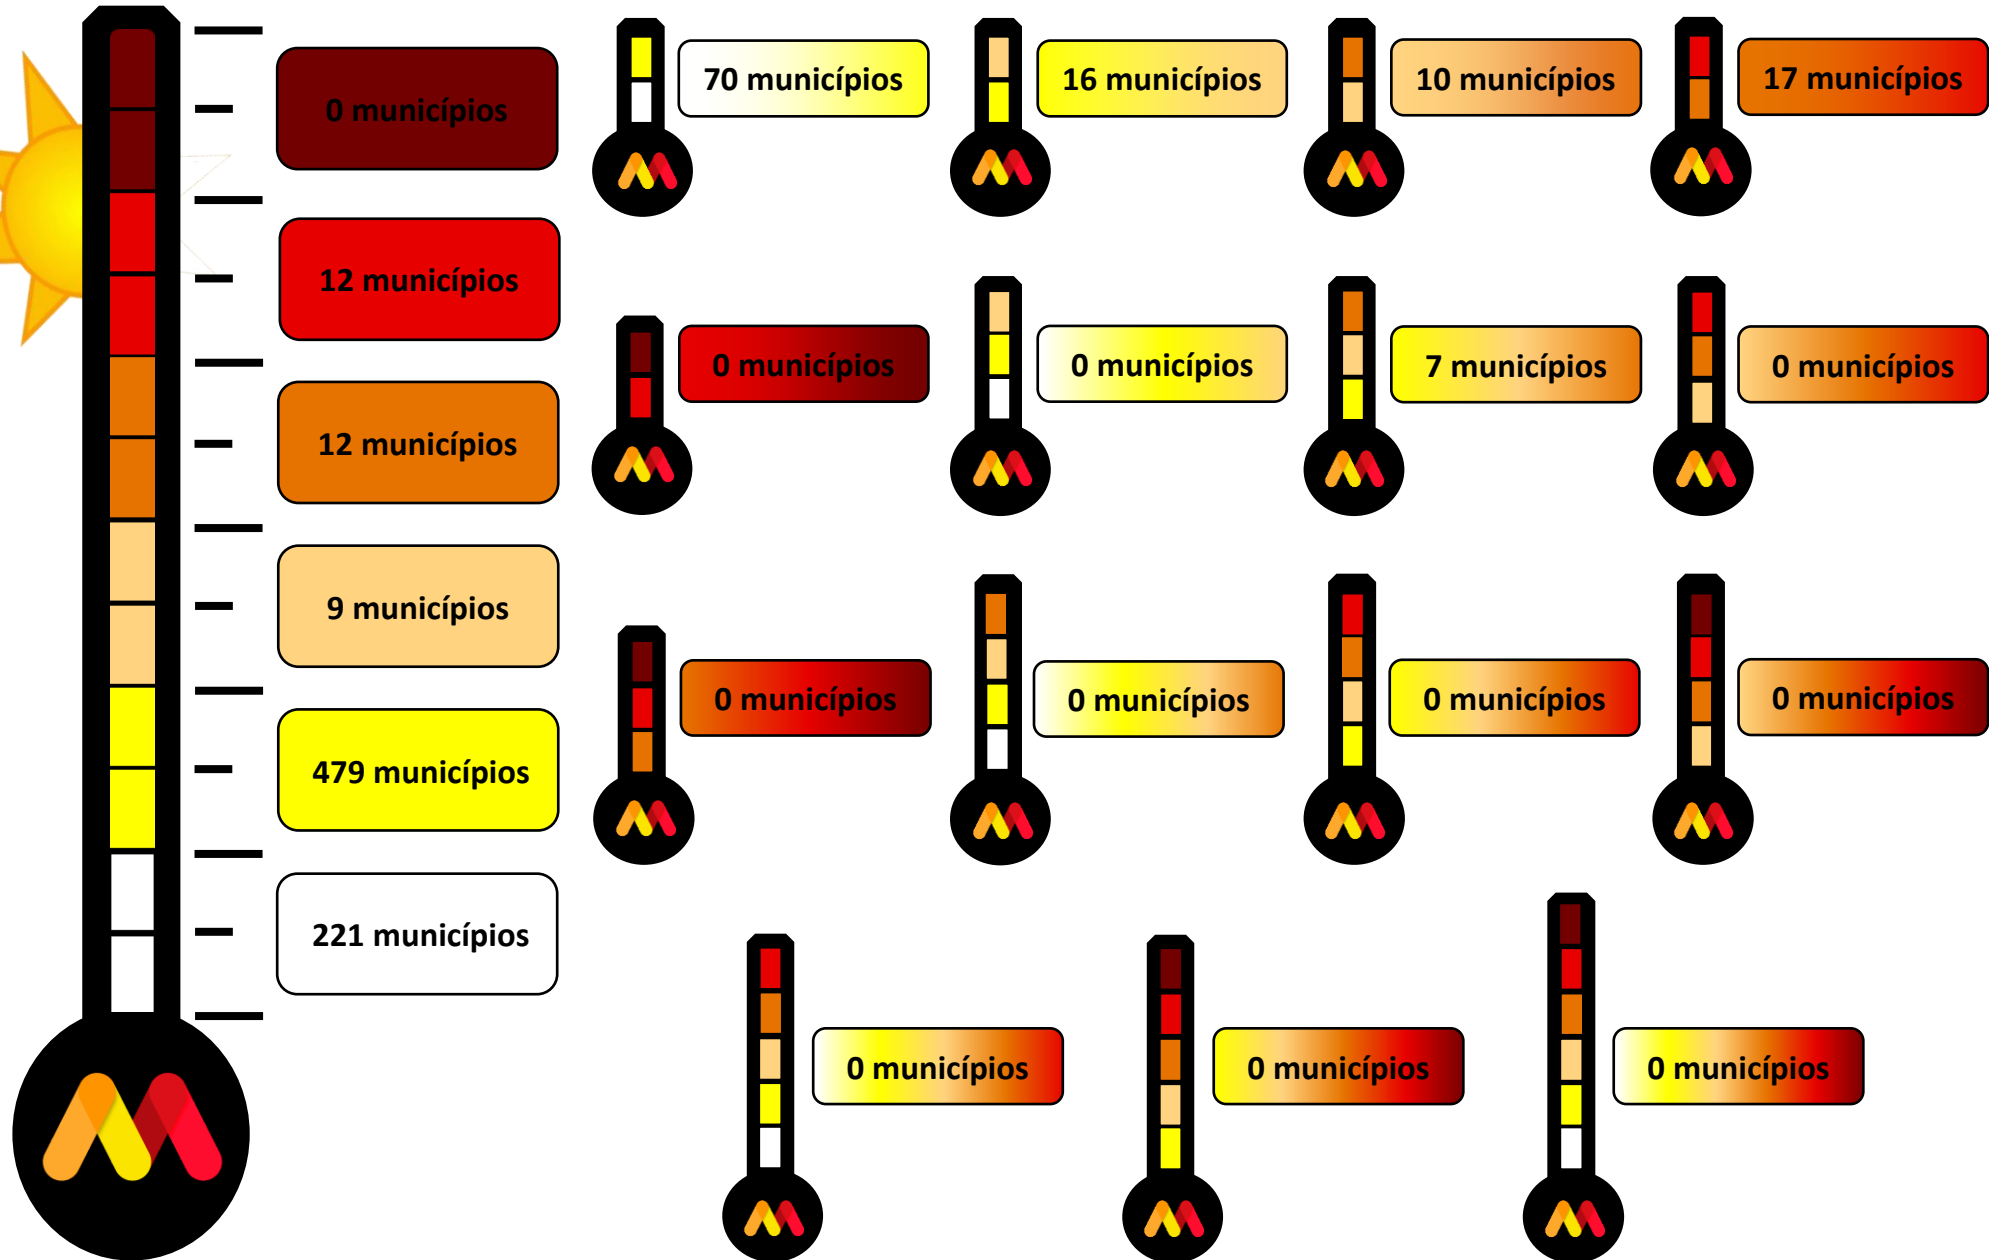

Quantitativo de Municípios por Categoria de Seca