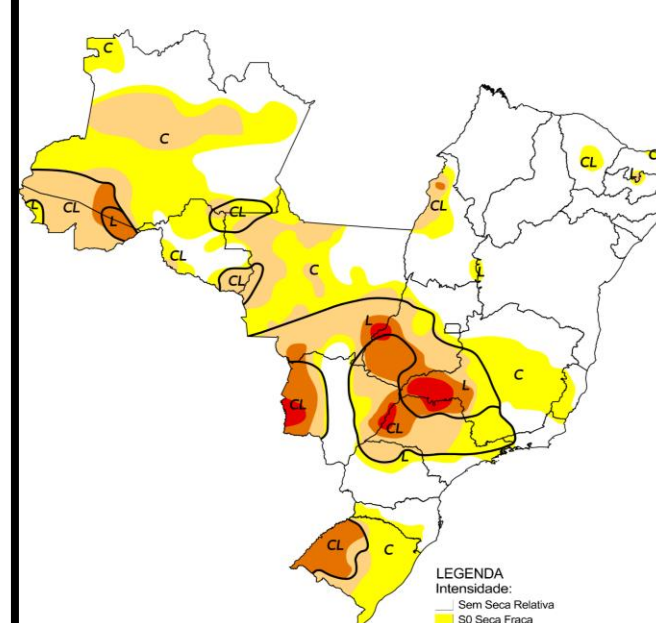

Monitor de Secas Dezembro/2022

LEGENDA

Intensidade:

- Sem Seca Relativa
- S0 Seca Fraca
- S1 Seca Moderada
- S2 Seca Grave
- S3 Seca Extrema
- S4 Seca Excepcional

Tipos de Impacto:

Elaborado em: 18/01/2023

Monitor de Secas