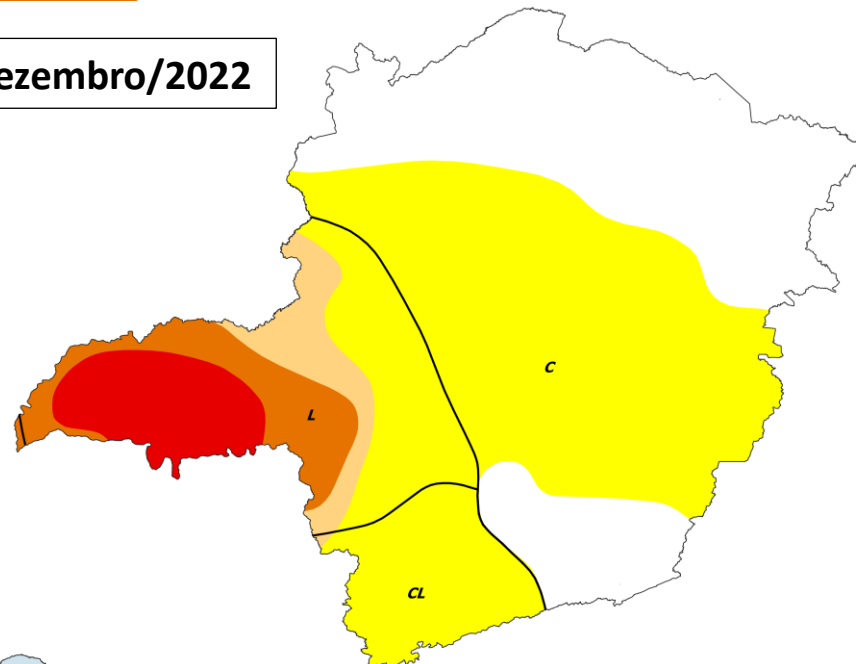

Monitor de Secas

Informativo de acompanhamento mensal da situação da seca em Minas Gerais

Monitor de Secas – Dezembro/2022

Narrativa:

Em Minas Gerais, devido à melhora nos indicadores, houve a diminuição da área com seca extrema (S3) no Triângulo Mineiro e a atenuação da seca no sul e no leste, que passou de moderada (S1) para fraca (S0). Também houve uma diminuição da área com seca moderada (S1) no oeste e sul, e da área com seca fraca (S0) norte e sudeste do estado. Além disso, ocorreu o desaparecimento de seca na porção noroeste mineira. Os impactos permanecem de longo prazo (L) no oeste, de curto e longo prazo (CL) no sul e de curto prazo (C) nas demais áreas.

SEM SECA RELATIVA + SECA FRACA (S0) + SECA MODERADA (S1) + SECA GRAVE (S2) + SECA EXTREMA (S3): Sem municípios na categoria.

SECA FRACA (S0) + SECA MODERADA (S1) + SECA GRAVE (S2) + SECA EXTREMA (S3) + SECA EXCEPCIONAL (S4): Sem municípios na categoria.

SEM SECA RELATIVA + SECA FRACA (S0) + SECA MODERADA (S1) + SECA GRAVE (S2) + SECA EXTREMA (S3) + SECA EXCEPCIONAL (S4): Sem municípios na categoria.

Alterações Mensais de Categoria de Severidade

Novembro/2022

Dezembro/2022

LEGENDA

Intensidade:

- Sem Seca Relativa
- S0 Seca Fraca
- S1 Seca Moderada
- S2 Seca Grave
- S3 Seca Extrema
- S4 Seca Excepcional

Tipos de Impacto:

- C = Curto prazo (e.g. agricultura, pastagem)
- L = Longo prazo (e.g. hidrologia, ecologia)