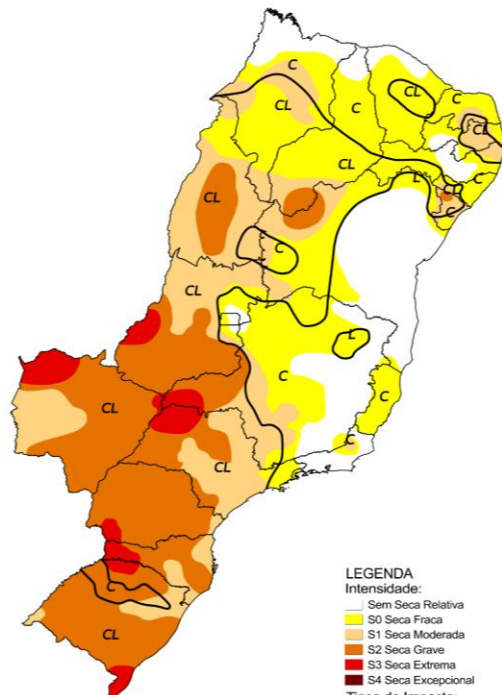

Comparativo Histórico - Dezembro

Monitor de Secas Dezembro/2020

LEGENDA

Intensidade:

- Sem Seca Relativa
- S0 Seca Fraca
- S1 Seca Moderada
- S2 Seca Grave
- S3 Seca Extrema
- S4 Seca Excepcional

Tipos de Impacto:

Elaborado em: 19/01/2021

Monitor de Secas