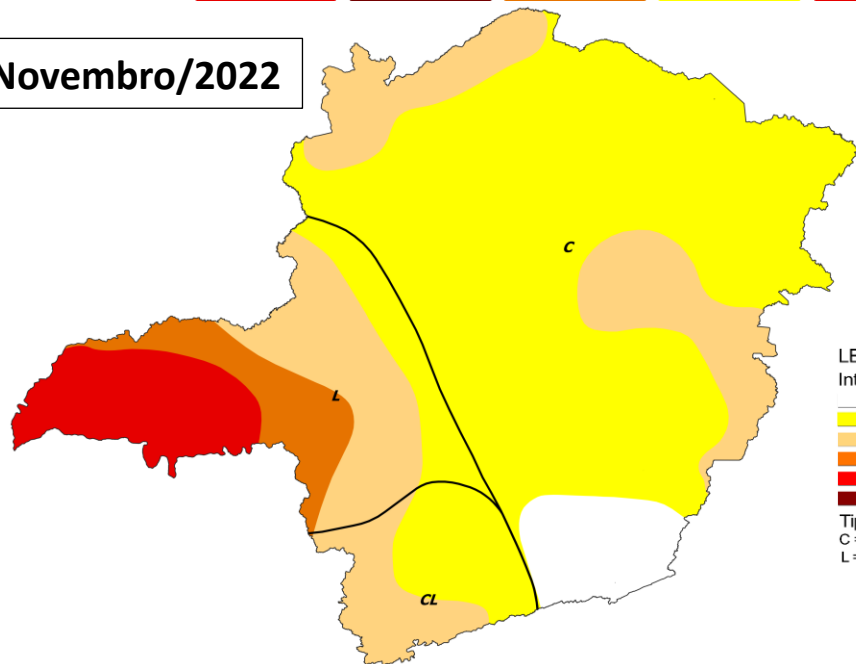

Alterações Mensais de Categoria de Severidade

Novembro/2022