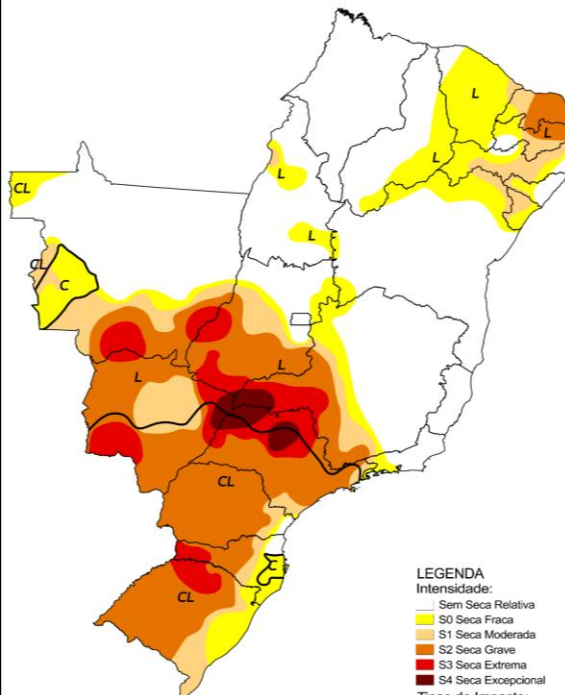

Monitor de Secas Janeiro/2022

LEGENDA

Intensidade:

- Sem Seca Relativa
- S0 Seca Fraca
- S1 Seca Moderada
- S2 Seca Grave
- S3 Seca Extrema
- S4 Seca Excepcional

Tipos de Impacto:

Elaborado em: 17/02/2022

Monitor de Secas