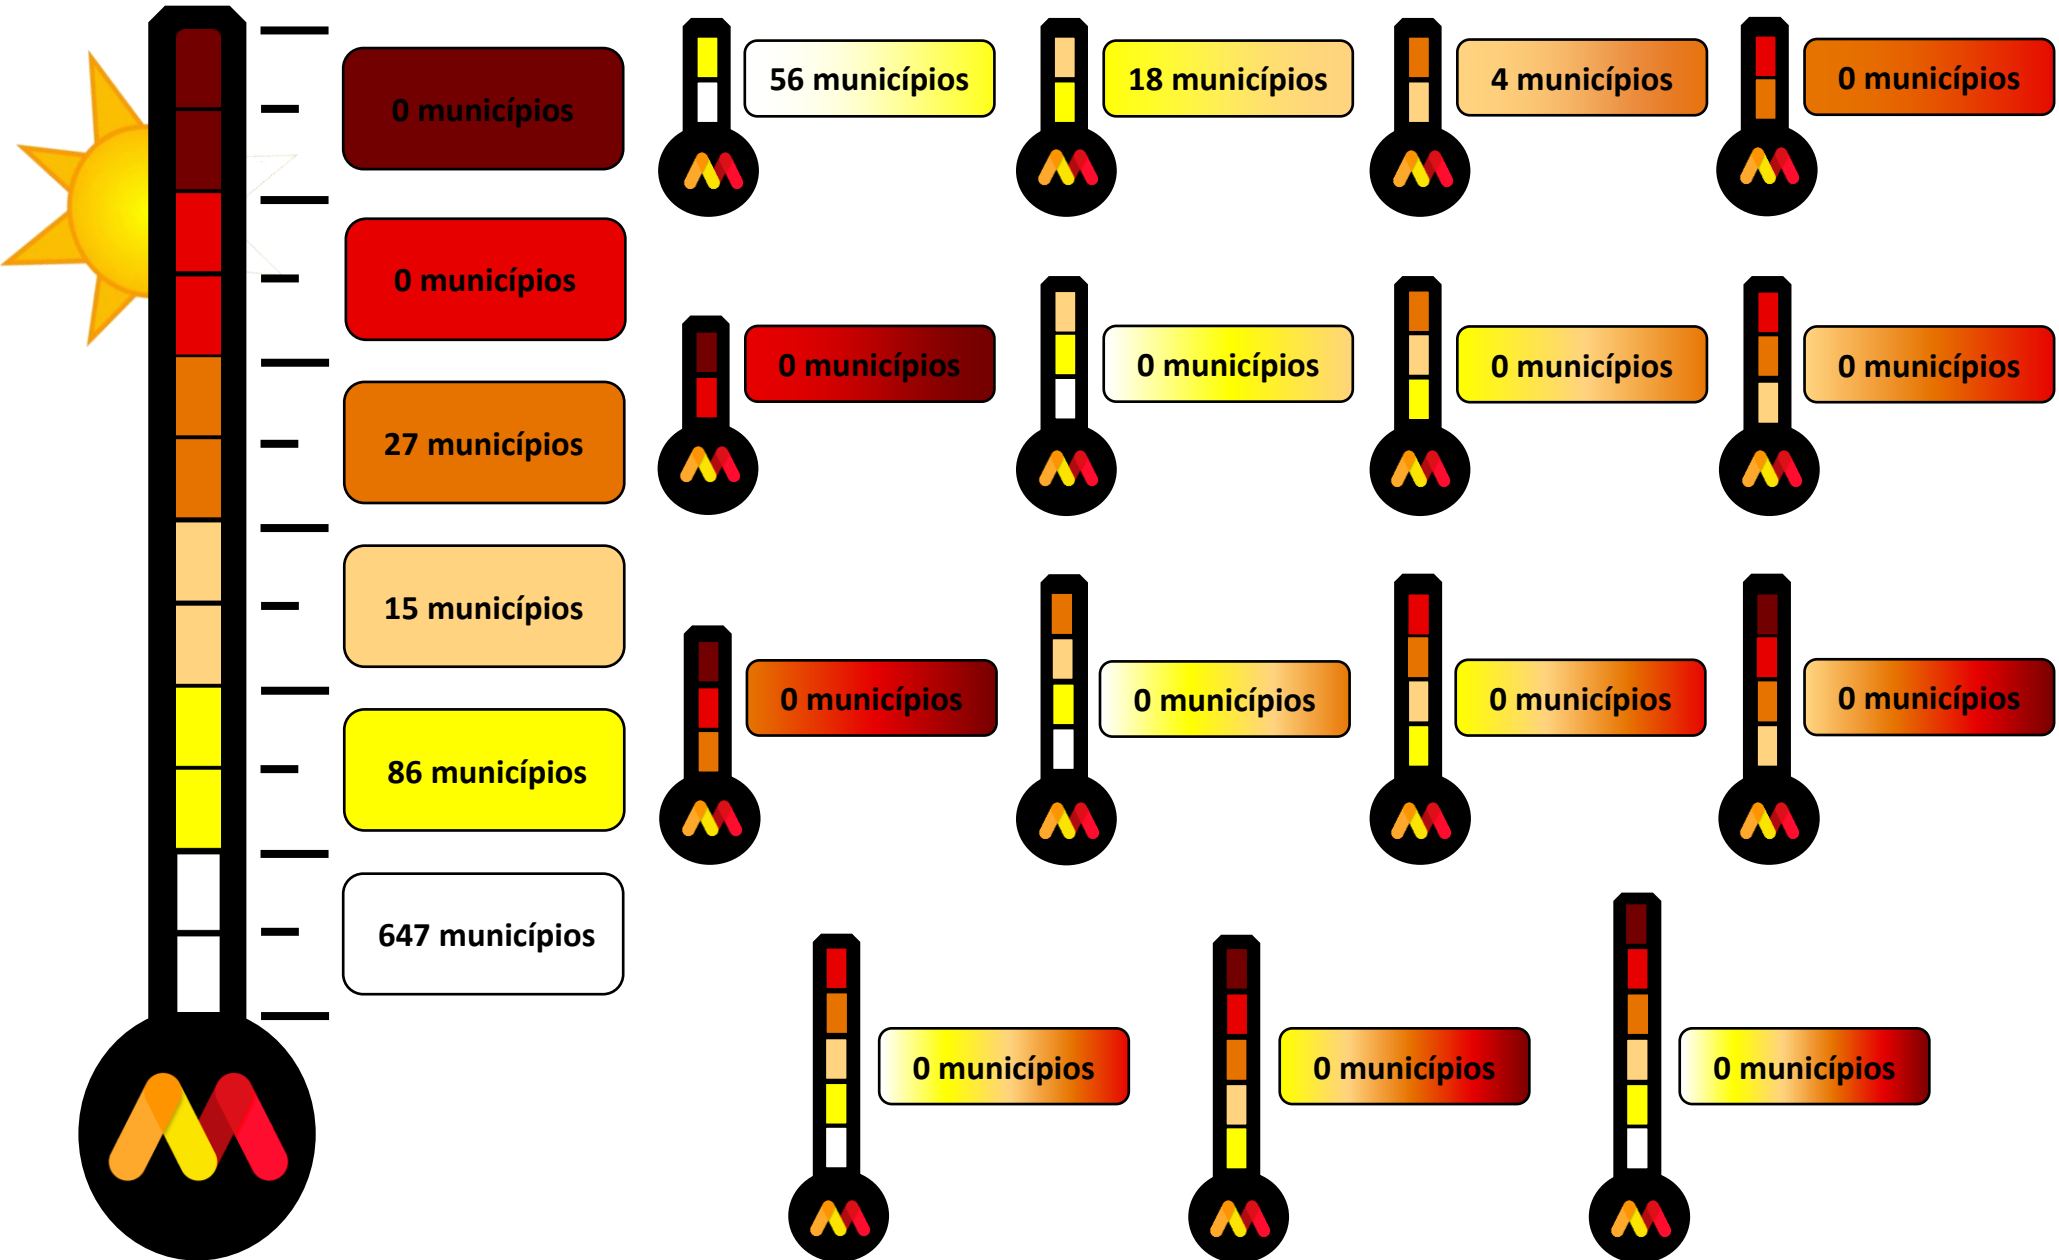

Quantitativo de Municípios por Categoria de Seca