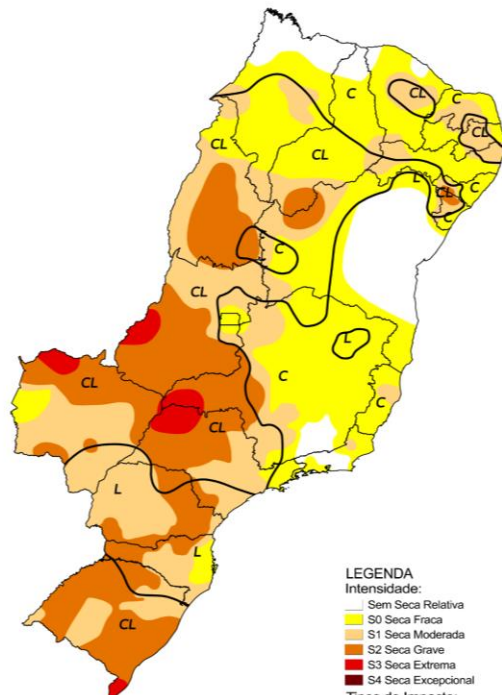

Comparativo Histórico - Janeiro

Monitor de Secas Janeiro/2021

LEGENDA

Intensidade:

- Sem Seca Relativa
- S0 Seca Fraca
- S1 Seca Moderada
- S2 Seca Grave
- S3 Seca Extrema
- S4 Seca Excepcional

Tipos de Impacto:

Elaborado em: 18/02/2021

Monitor de Secas