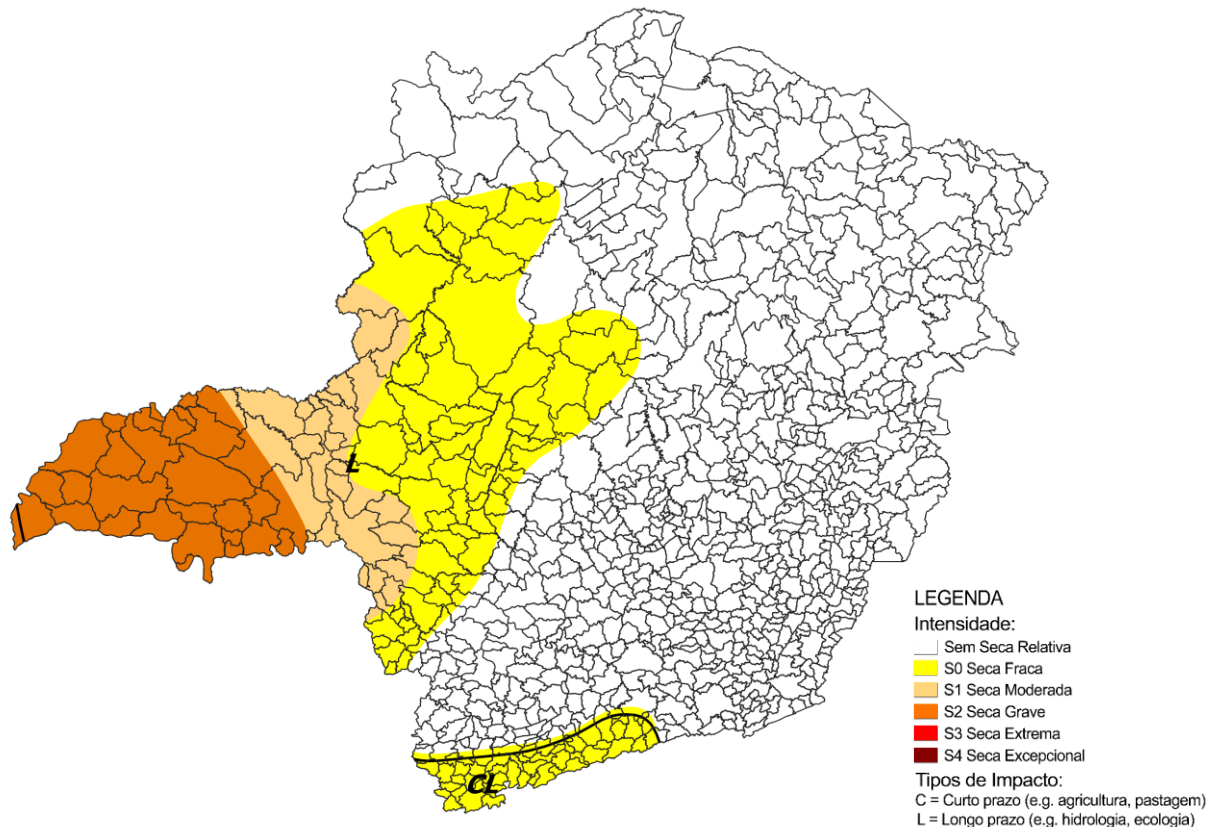

Monitor de Secas

Informativo de acompanhamento mensal da situação da seca em Minas Gerais

Monitor de Secas – Janeiro/2023

Narrativa:

Em Minas Gerais, devido às chuvas acima da média, houve recuo da seca fraca (S0) no centro e sul do estado, bem como da seca grave (S2) no Triângulo Mineiro, onde também ocorreu atenuação da seca, que passou de extrema (S3) para grave (S2). Os impactos são predominantemente de longo prazo (L).

Categoria	Descrição	Impactos Possíveis
S0	Seca Fraca	Entrando em seca: veranico de curto prazo diminuindo plantio, crescimento de culturas ou pastagem. Saindo de seca: alguns déficits hídricos prolongados, pastagens ou culturas não completamente recuperadas.
S1	Seca Moderada	Alguns danos às culturas, pastagens; córregos, reservatórios ou poços com níveis baixos, algumas faltas de água em desenvolvimento ou iminentes; restrições voluntárias de uso de água solicitadas.