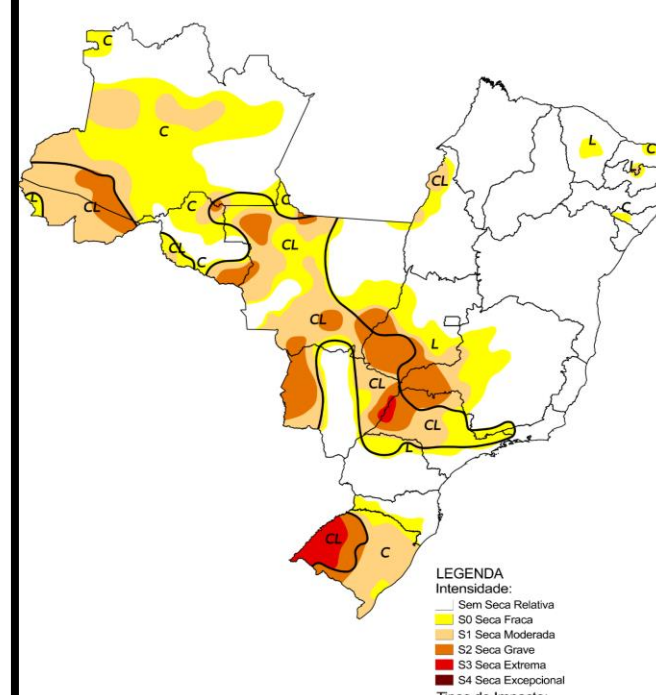

Monitor de Secas Janeiro/2023

LEGENDA

Intensidade:

- Sem Seca Relativa
- S0 Seca Fraca
- S1 Seca Moderada
- S2 Seca Grave
- S3 Seca Extrema
- S4 Seca Excepcional

Tipos de Impacto:

Elaborado em: 17/02/2023

Monitor de Secas