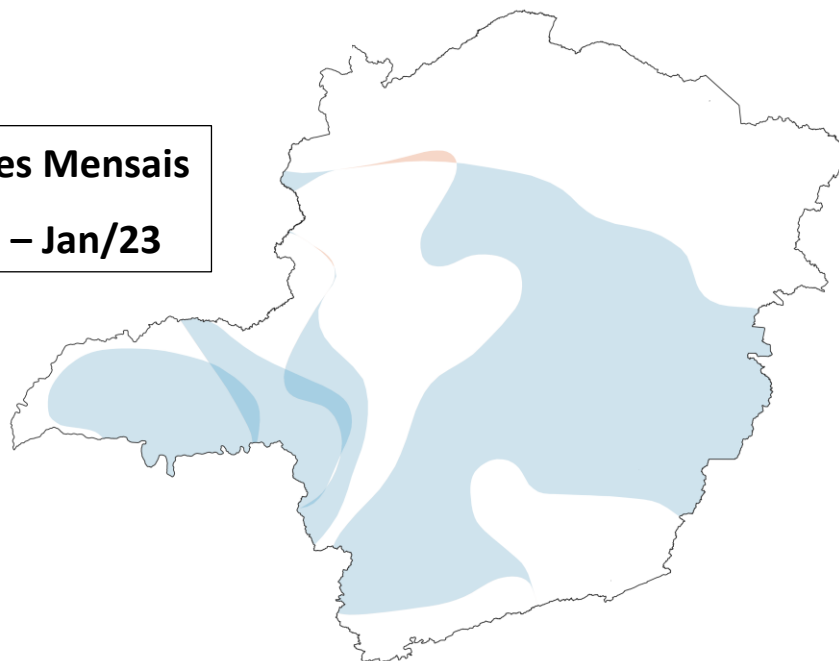

LEGENDA

Intensidade:

- Sem Seca Relativa
- S0 Seca Fraca
- S1 Seca Moderada
- S2 Seca Grave
- S3 Seca Extrema
- S4 Seca Excepcional

Tipos de Impacto:

- C = Curto prazo (e.g. agricultura, pastagem)
- L = Longo prazo (e.g. hidrologia, ecologia)

Alterações Mensais

Dez/22 – Jan/23