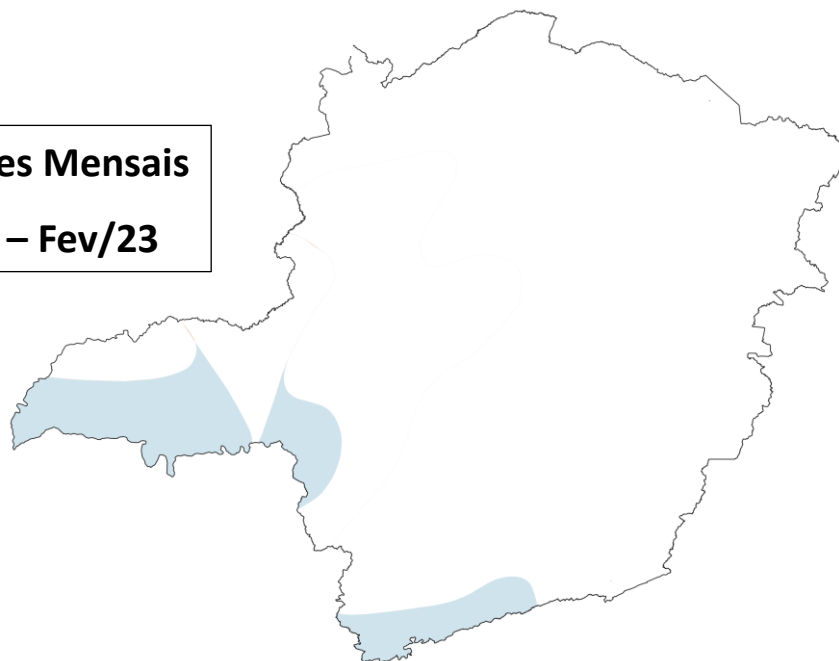

Alterações Mensais

Jan/23 – Fev/23

LEGENDA

Alterações Mensais

- Aumento de 5 categoria de severidade
- Aumento de 4 categoria de severidade
- Aumento de 3 categoria de severidade
- Aumento de 2 categoria de severidade
- Aumento de 1 categoria de severidade
- Sem Variação
- Diminuição de 1 categoria de severidade
- Diminuição de 2 categoria de severidade
- Diminuição de 3 categoria de severidade
- Diminuição de 4 categoria de severidade
- Diminuição de 5 categoria de severidade