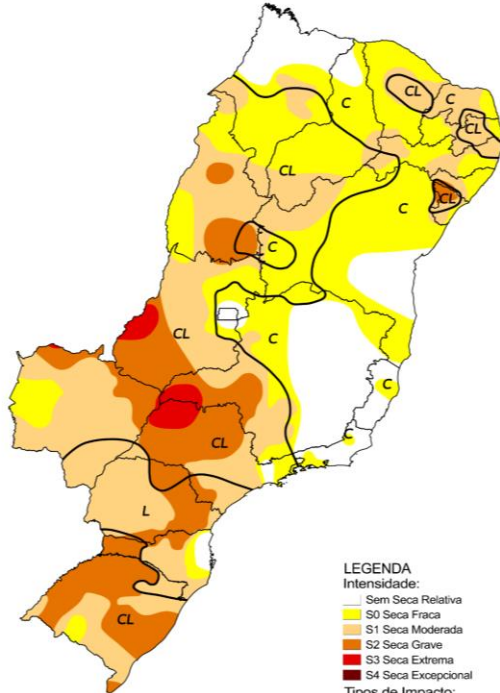

Comparativo Histórico - Fevereiro

Monitor de Secas Fevereiro/2021

LEGENDA Intensidade:

- Sem Seca Relativa
- S0 Seca Fraca
- S1 Seca Moderada
- S2 Seca Grave
- S3 Seca Extrema
- S4 Seca Excepcional

Tipos de Impacto:

Elaborado em: 17/03/2021

Monitor de Secas