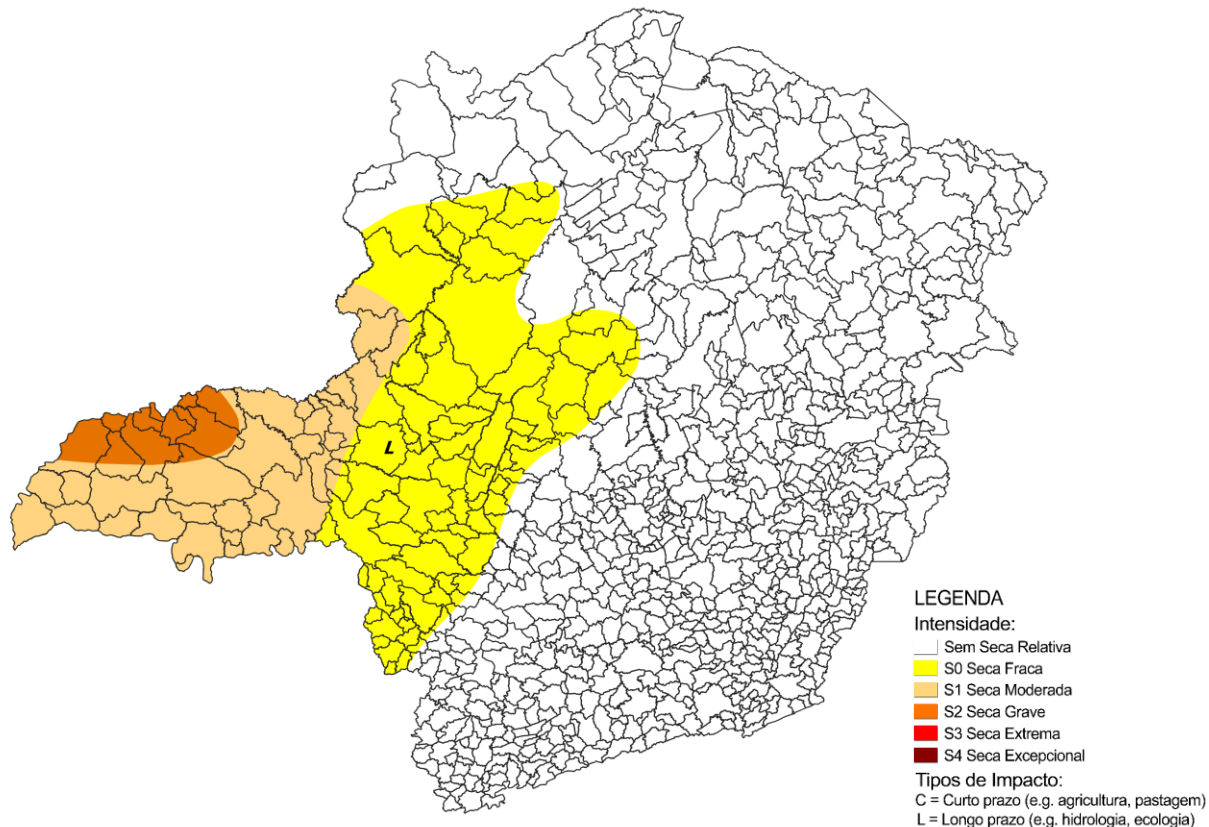

Monitor de Secas

Informativo de acompanhamento mensal da situação da seca em Minas Gerais

Monitor de Secas – Fevereiro/2023

Narrativa:

Em Minas Gerais, devido às chuvas acima da média, houve recuo das secas grave (S2) e moderada (S1) no Triângulo, enquanto o sudeste de Minas (divisa com Rio de Janeiro e Vale do Paraíba) passou à condição de sem seca relativa. Os impactos são de longo prazo (L).