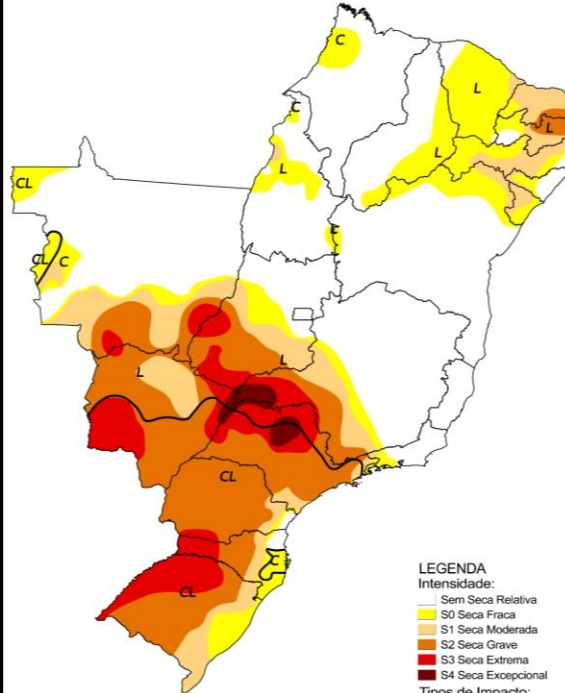

Monitor de Secas Fevereiro/2022

LEGENDA Intensidade:

- Sem Seca Relativa
- S0 Seca Fraca
- S1 Seca Moderada
- S2 Seca Grave
- S3 Seca Extrema
- S4 Seca Excepcional

Tipos de Impacto:

Elaborado em: 17/03/2022

Monitor de Secas