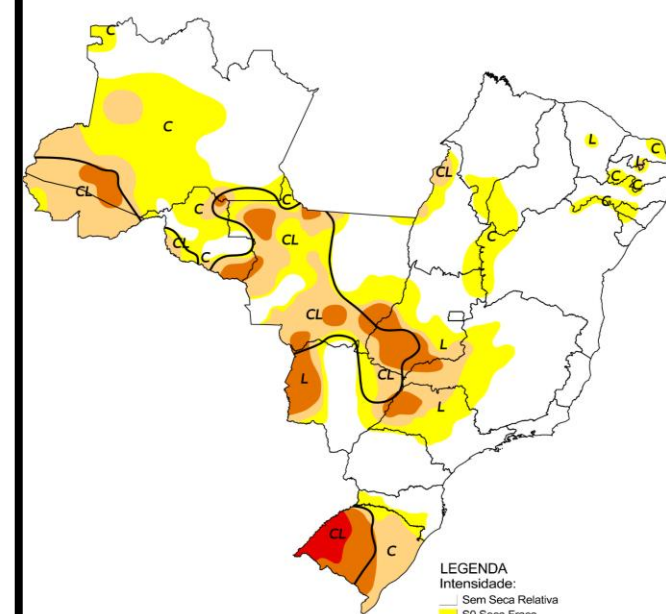

Monitor de Secas Fevereiro/2023

LEGENDA Intensidade:

- Sem Seca Relativa
- S0 Seca Fraca
- S1 Seca Moderada
- S2 Seca Grave
- S3 Seca Extrema
- S4 Seca Excepcional

Tipos de Impacto:

Elaborado em: 17/03/2023

Monitor de Secas