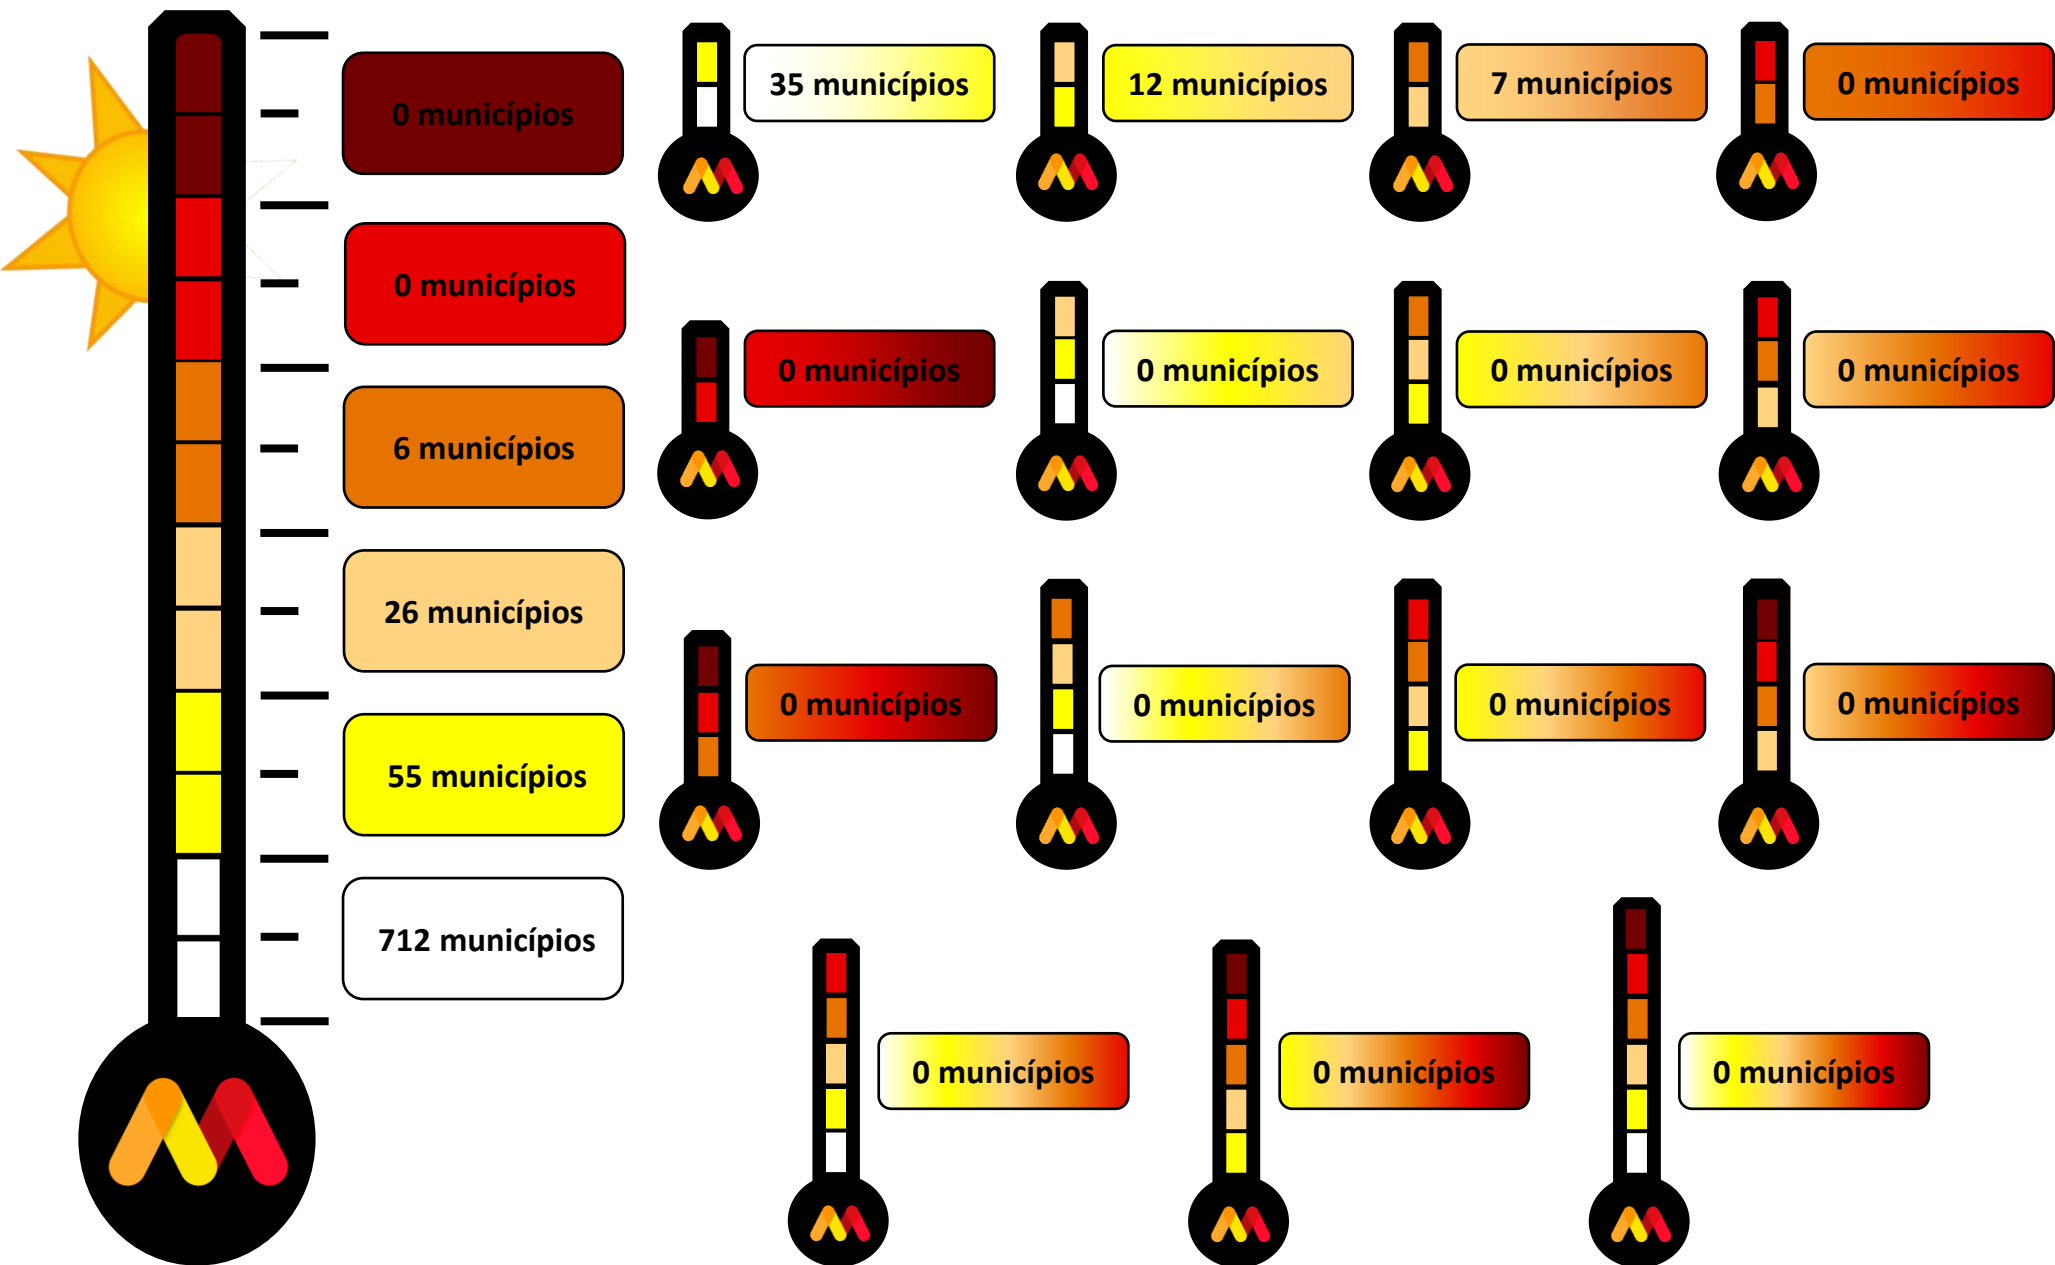

Quantitativo de Municípios por Categoria de Seca